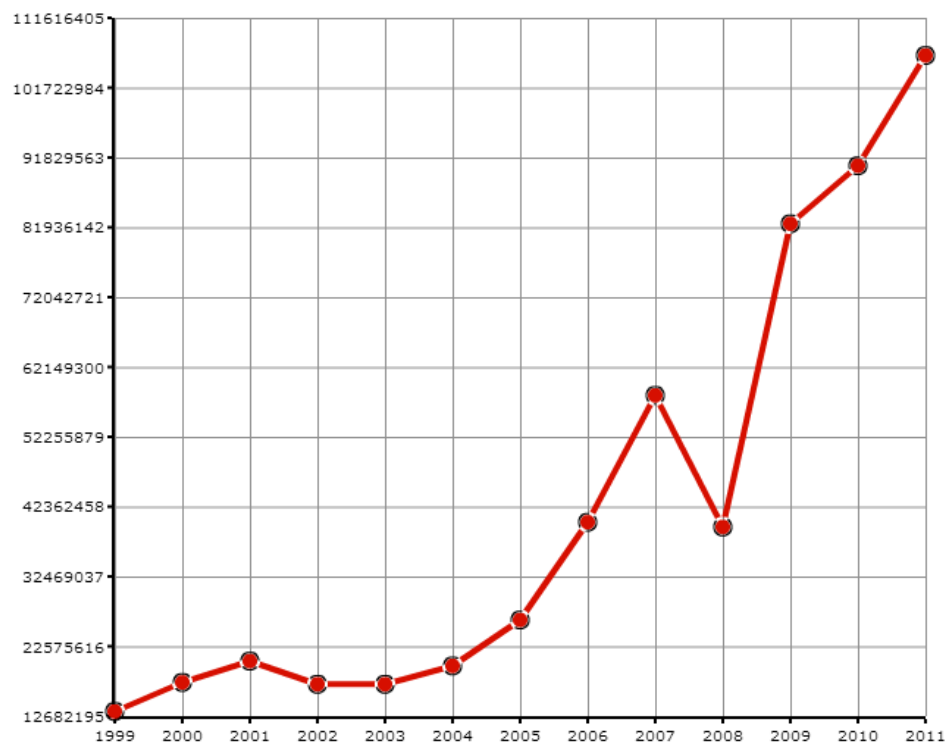

Dane pochodzą z serwisu www.mojapolis.pl

wydatki na kulturę z budżetów województw, w złotych ogółem

Wskaźnik:

wydatki na kulturę z budżetów województw, w złotych ogółem - Opis wskaźnika
Wskaźnik informuje o łącznych wydatkach na kulturę z budżetów województw w danym roku. Do wyboru można porównywać dane na poziomie województw oraz w czasie. Nie zapomnij! Dla lat 1999 - 2000 dane ilustrują "wydatki na kulturę i sztukę", a dla lat 2001 - 2011 są to "wydatki na kulturę i ochronę dziedzictwa narodowego". Aby zobaczyć coś jeszcze warto wiedzieć o tych danych proszę kliknąć w pełny opis wskaźnika. Zakres danych: Dane dostępne za lata 1999 - 2011

Jednostka miary:

Legenda

— podlaskie

Źródła danych: BDL GUS