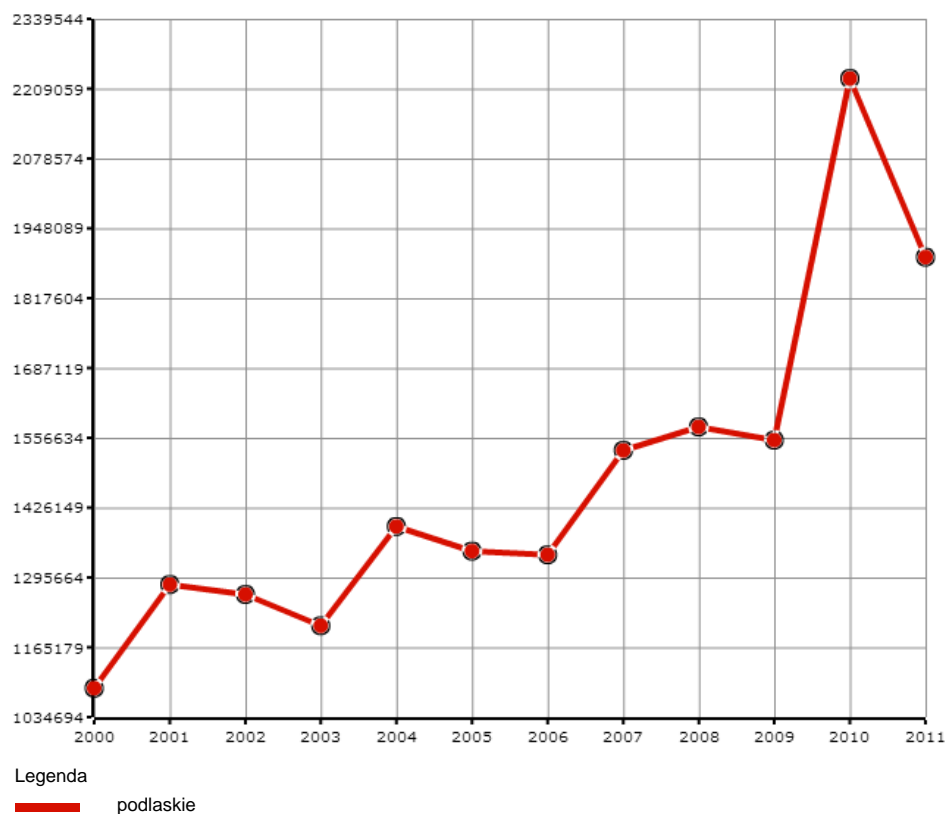

Dane pochodzą z serwisu www.mojapolis.pl

wydatki na kulturę z budżetów powiatów, w złotych ogółem

Wskaźnik:

wydatki na kulturę z budżetów powiatów, w złotych ogółem - Opis wskaźnika Wskaźnik informuje o łącznych wydatkach na kulturę z budżetów powiatów (bez miast na prawach powiatu), w danym roku. Do wyboru można porównywać dane na poziomie powiatów lub województw oraz w czasie. Nie zapomnij! Dane nie obejmują miast na prawach powiatu. Dla roku 2000 dane ilustrują "wydatki na kulturę i sztukę", a dla lat 2001 - 2011 są to "wydatki na kulturę i ochronę dziedzictwa narodowego". Aby zobaczyć co jeszcze warto wiedzieć o tych danych proszę kliknąć w pełny opis wskaźnika. Zakres danych dostępny jest za lata 2000 - 2011

Jednostka miary:

Źródła danych: BDL GUS