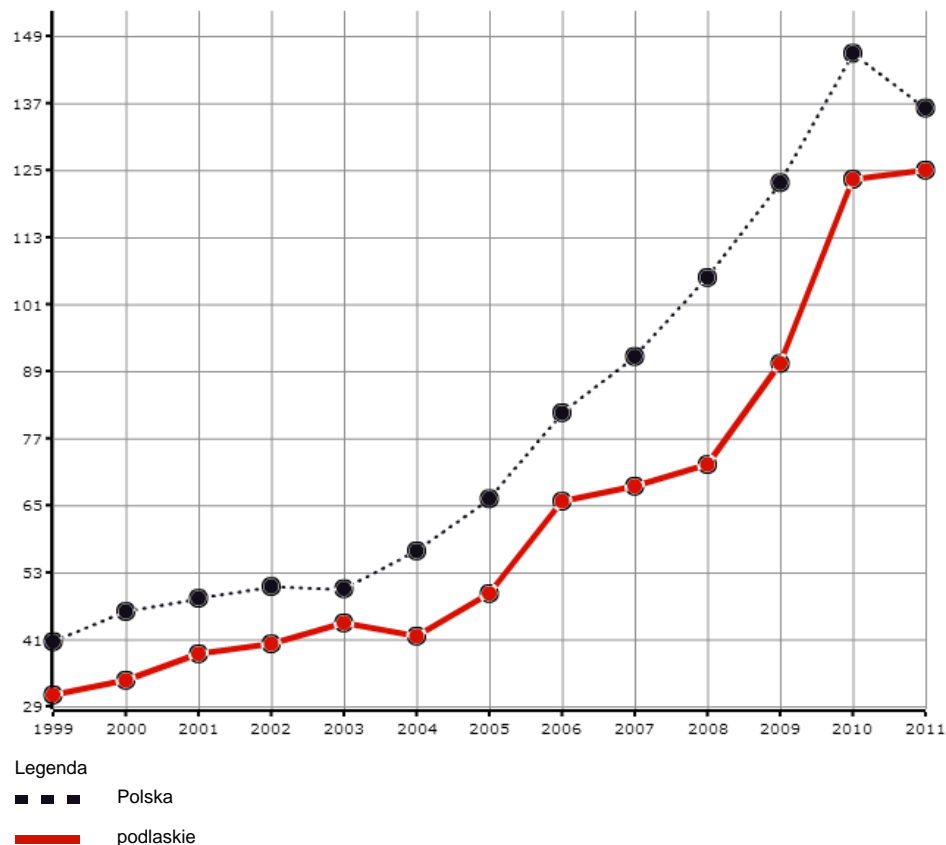

Dane pochodzą z serwisu [www.mojapolis.pl](http://www.mojapolis.pl)

## wydatki na kulturę z budżetów gmin i miast na prawach powiatu, w złotych, w przeliczeniu na 1 osobę

Wskaźnik:

**wydatki na kulturę z budżetów gmin i miast na prawach powiatu, w złotych, w przeliczeniu na 1 osobę** - Opis wskaźnika: Wskaźnik informuje, ile złotych wydały na kulturę gminy wraz z miastami na prawach powiatu, w przeliczeniu na jedną osobę, w danym roku. Do wyboru można porównywać dane na poziomie gmin, powiatów, województw oraz w czasie. Nie zapomnij! Dla lat 1999 - 2000 dane ilustrują "wydatki na kulturę i sztukę", a dla lat 2001 - 2011 są to "wydatki na kulturę i ochronę dziedzictwa narodowego". Aby zobaczyć co jeszcze warto wiedzieć o tych danych proszę kliknąć w pełny opis wskaźnika. Zakres danych: Dane dostępne za lata 1999 - 2011

Rodzaj gminy: ogółem

Jednostka miary:

Źródła danych: BDL GUS