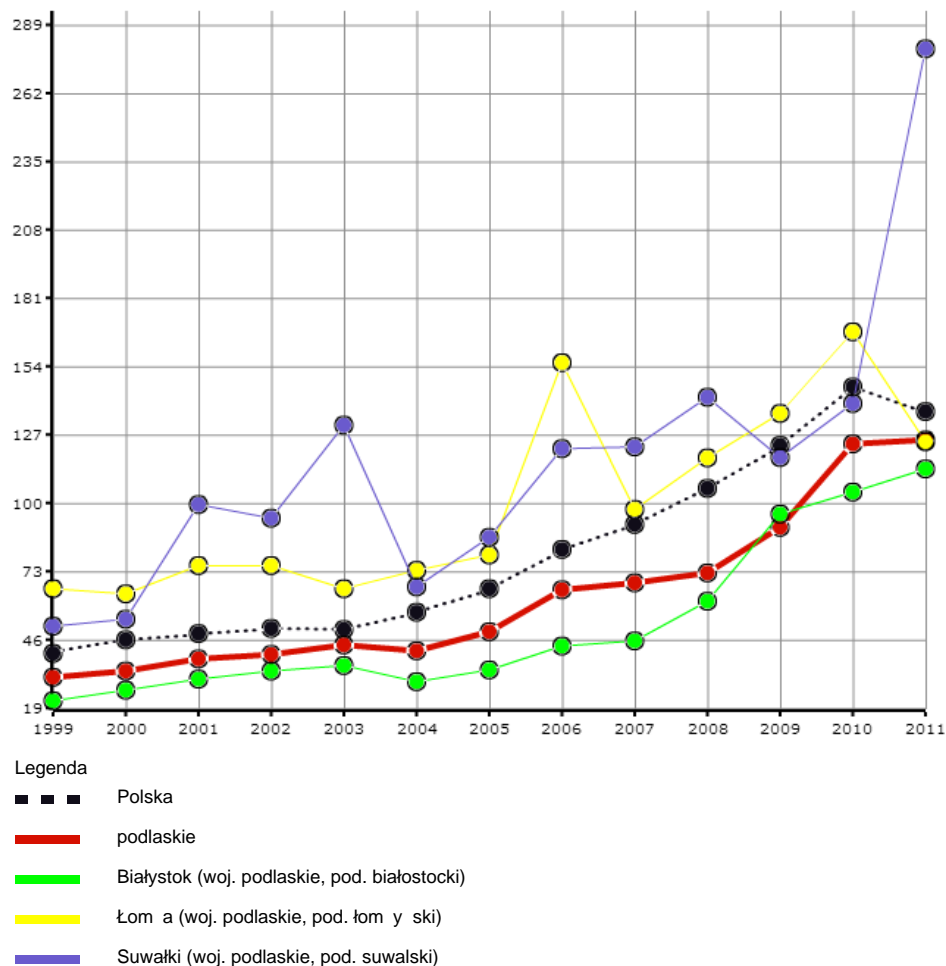

Dane pochodzą z serwisu www.mojapolis.pl

wydatki na kulturę z budżetów gmin i miast na prawach powiatu, w złotych, w przeliczeniu na 1 osobę

Wskaźnik:

wydatki na kulturę z budżetów gmin i miast na prawach powiatu, w złotych, w przeliczeniu na 1 osobę - Opis wskaźnika
Wskaźnik informuje, ile złotych wydały na kulturę gminy wraz z miastami na prawach powiatu, w przeliczeniu na jedną osobę, w danym roku. Do wyboru można porównywać dane na poziomie gmin, powiatów, województw oraz w czasie. Nie zapomnij! Dla lat 1999 - 2000 dane ilustrują "wydatki na kulturę i sztukę", a dla lat 2001 - 2011 są to "wydatki na kulturę i ochronę dziedzictwa narodowego". Aby zobaczyć co jeszcze warto wiedzieć o tych danych proszę kliknąć w pełny opis wskaźnika. Zakres danych: Dane dostępne za lata 1999 - 2011

Rodzaj gminy: ogółem

Jednostka miary: