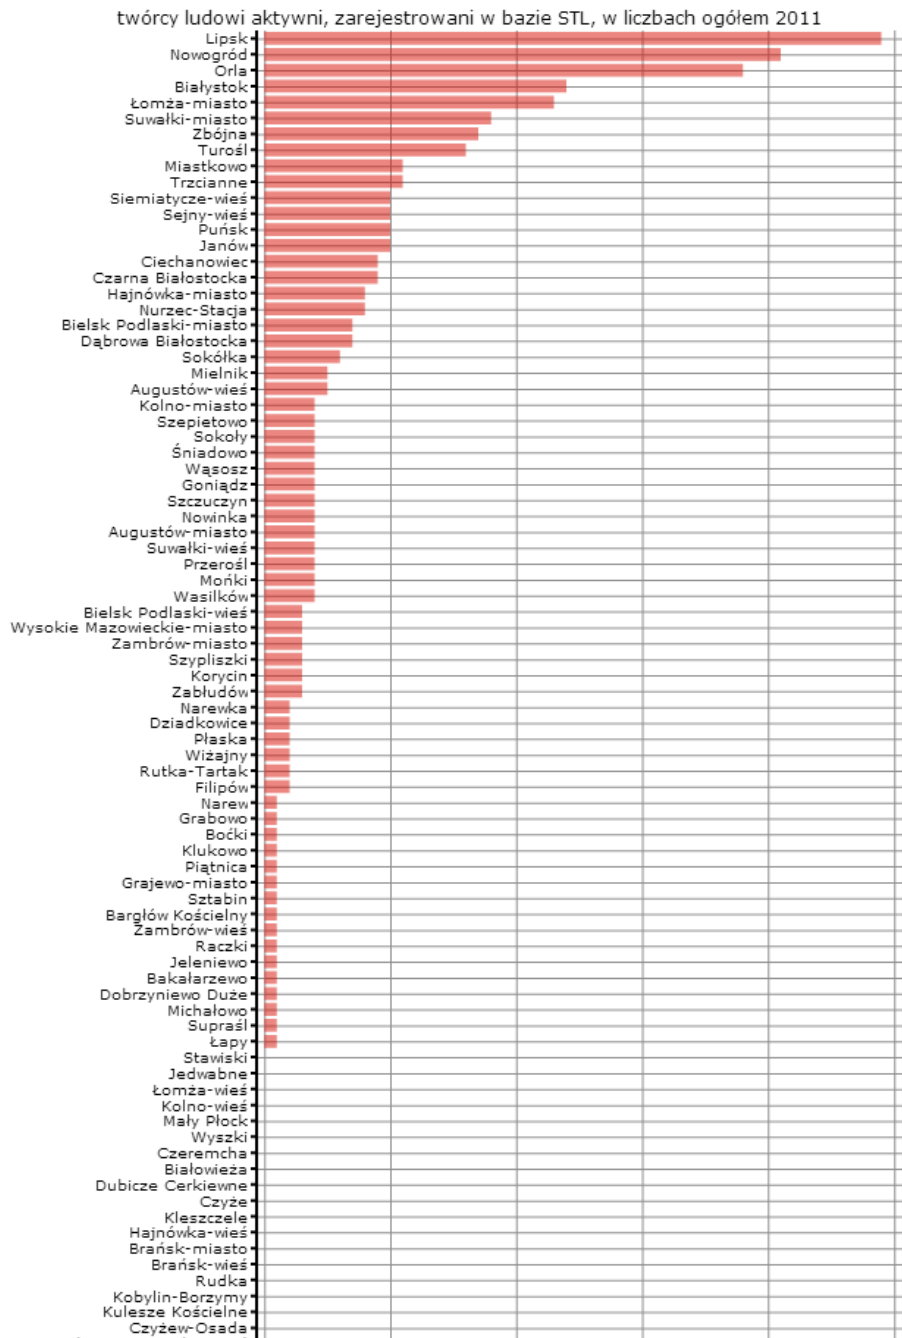

Dane pochodz z serwisu www.mojapolis.pl

Sejny-miasto	0	65
Giby	0	65
Krasnopol	0	65

Dane pochodzą z serwisu www.mojapolis.pl