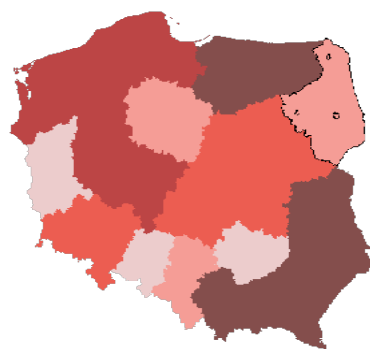

Dane pochodzą z serwisu www.mojapolis.pl

twórcy ludowi aktywni według dyscyplin: rzeźba, w liczbach ogółem 2011

Dokładność: Województwa

Wskaźnik:

twórcy ludowi aktywni według dyscyplin: rzeźba, w liczbach ogółem - Opis wskaźnika Wskaźnik pokazuje liczbę twórców ludowych - kobiet i mężczyzn - aktywnych twórczo, zarejestrowanych w bazie Stowarzyszenia Twórców Ludowych, reprezentujących dyscyplin: rzeźba (N=863), pracujących w drewnie i/lub w kamieniu. Do wyboru można porównywać dane na poziomie gmin, powiatów lub województw. Nie zapomnij! Dane nie obejmują twórców o nieznanym płci i nieustalonym adresie. Poszczególni twórcy mogą uprawiać więcej niż jedną dyscyplinę. Dane nie obejmują twórców zajmujących się rzeźbą ceramiczną. Aby zobaczyć co jeszcze warto wiedzieć o tych danych proszę kliknąć w pełny opis wskaźnika. Zakres danych: Stan na rok 2011

Rodzaj gminy: ogółem; Płeć: ogółem

Legenda

jednostka miary: os.