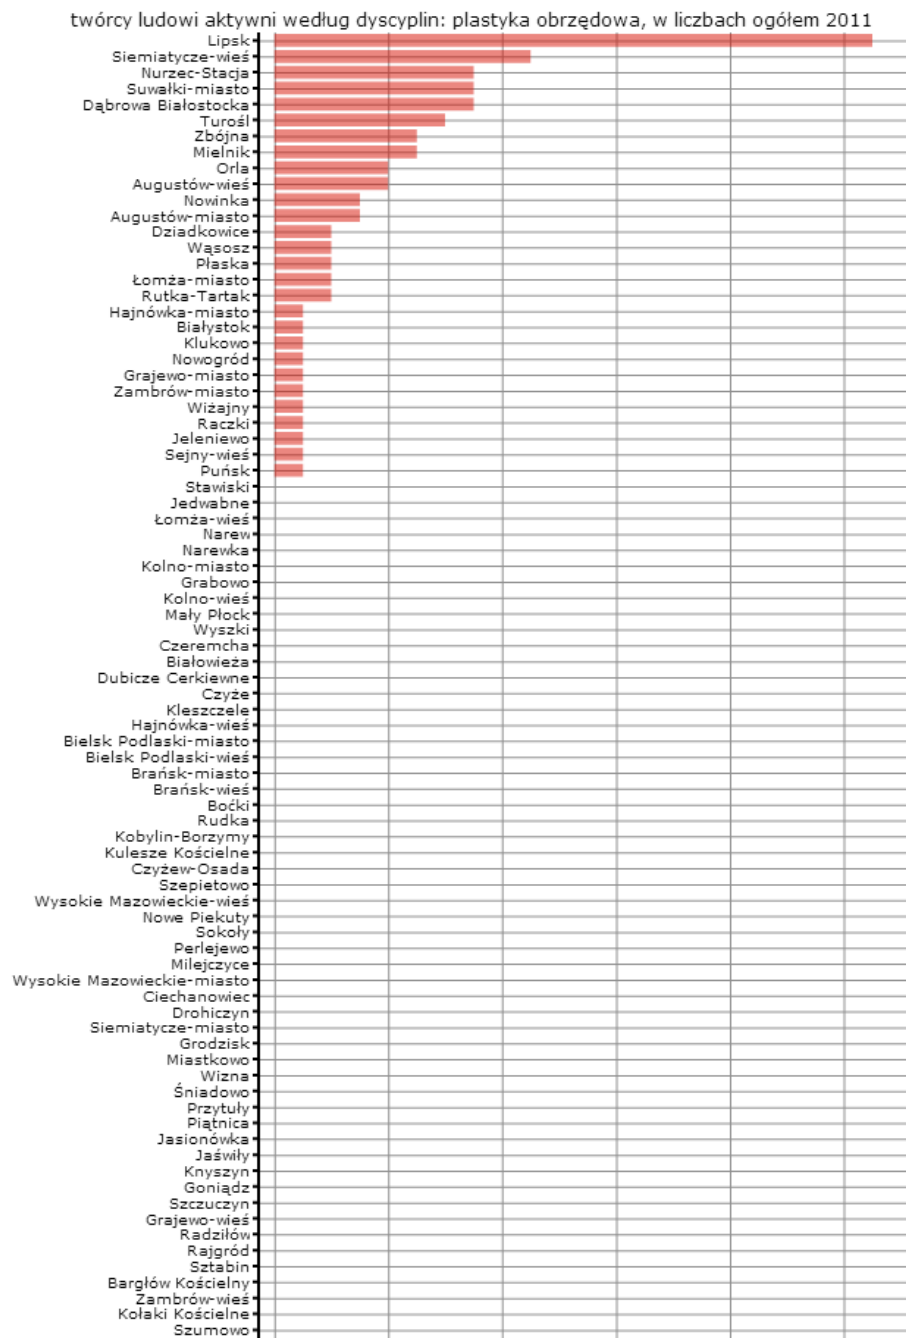

Dane pochodz z serwisu www.mojapolis.pl

Kobylin-Borzymy	0	29
Kulesze Ko cielne	0	29
Nowe Piekuty	0	29

Dane pochodzą z serwisu www.mojapolis.pl