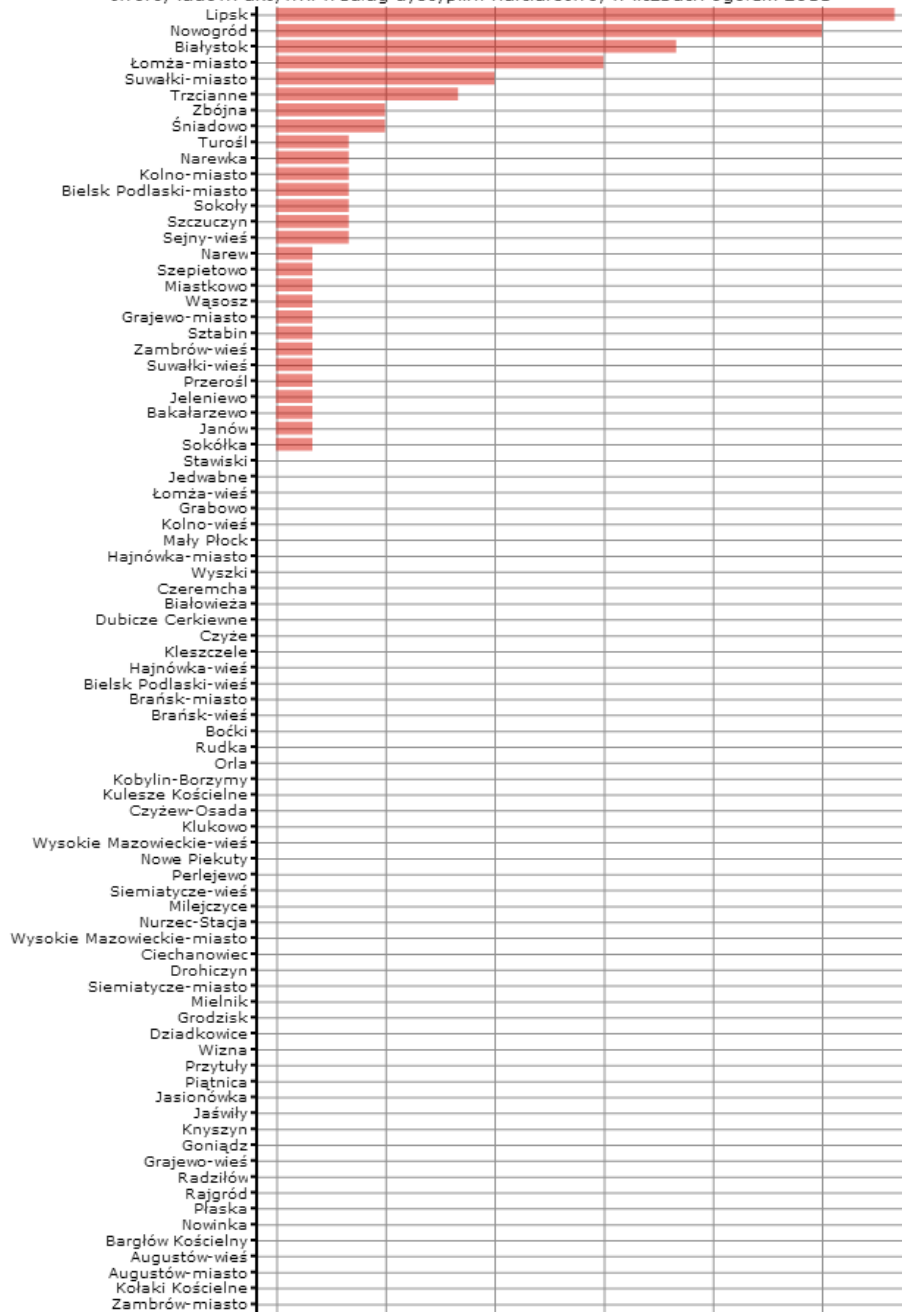

Dane pochodz z serwisu www.mojapolis.pl

Kobylin-Borzymy	0	29
Kulesze Ko cielne	0	29
Nowe Piekuty	0	29

Dane pochodz z serwisu www.mojapolis.pl

twórcy ludowi aktywni według dyscyplin: hafciarstwo, w liczbach ogółem 2011