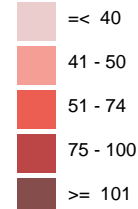

Dane pochodzą z serwisu www.mojapolis.pl

twórcy ludowi aktywni - prezentacja wytworów sztuki ludowej, w liczbach ogółem 2011

Dokładno : Województwa

Wskaźnik:

twórcy ludowi aktywni - prezentacja wytworów sztuki ludowej, w liczbach ogółem - Opis wskaźnika Wskaźnik pokazuje liczbę twórców ludowych - kobiet i mężczyzn - aktywnych twórczo, zarejestrowanych w bazie Stowarzyszenia Twórców Ludowych, upowszechniających swoje rzemiosło poprzez prezentację wyrobów publicznie (N=1095). Dane obejmują działalność odpłatną i nieodpłatną, tak jak: udokumentowany lub deklarowany udział w konkursach, wystawach, przeglądach, festynach, udostępnianie wyrobów muzeom i galeriom, a także inne formy prezentacji jak stała współpraca z parafiami lub ośrodkami kultury czy zapatrywanie zespołów ludowych. Do wyboru można porównywać dane na poziomie gmin, powiatów lub województw. Nie zapomnij! Dane nie obejmują twórców o nieznanym płci i nieustalonym adresie. Dane ukazują tylko twórców, dla których istnieje wyraźna informacja o formach prezentacji swoich wyrobów. Brak danych dla województwa lubelskiego. Aby zobaczyć co jeszcze warto wiedzieć o tych danych proszę kliknąć w pełny opis wskaźnika. Zakres danych Stan na rok 2011

Rodzaj gminy: ogółem; Płeć : ogółem

Legenda

jednostka miary: os.

Dane pochodz z serwisu www.mojapolis.pl

Województwa	twórcy ludowi aktywni - prezentacja wytworów sztuki ludowej, w liczbach ogółem 2011, os.	Miejsce w rankingu
łódzkie	149	1
małopolskie	147	2
opolskie	120	3
pomorskie	88	4
zachodniopomorskie	79	5
podkarpackie	75	6
l skie	73	7
dolno l skie	71	8
kujawsko-pomorskie	62	9
mazowieckie	48	10
wielkopolskie	45	11
podlaskie	44	12
wi tokrzyskie	37	13
warmi sko-mazurskie	34	14
lubuskie	23	15
lubelskie	0	16