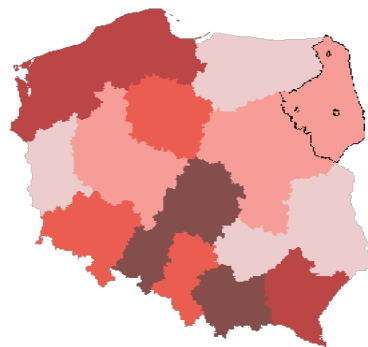

Dane pochodzą z serwisu www.mojapolis.pl

twórcy ludowi aktywni - prezentacja wytworów sztuki ludowej, w liczbach ogółem 2011

Dokładno : Województwa

Wskaźnik:

twórcy ludowi aktywni - prezentacja wytworów sztuki ludowej, w liczbach ogółem - Opis wskaźnika Wskaźnik pokazuje liczbę twórców ludowych - kobiet i mężczyzn - aktywnych twórczo, zarejestrowanych w bazie Stowarzyszenia Twórców Ludowych, upowszechniających swoje rzemiosło poprzez prezentację wyrobów publicznie (N=1095). Dane obejmują działalność odpłatną i nieodpłatną, tak jak: udokumentowany lub deklarowany udział w konkursach, wystawach, przeglądach, festynach, udostępnianie wyrobów muzeom i galeriom, a także inne formy prezentacji jak stała współpraca z parafiami lub ośrodkami kultury czy zapatrywanie zespołów ludowych. Do wyboru można porównywać dane na poziomie gmin, powiatów lub województw. Nie zapomnij! Dane nie obejmują twórców o nieznanym płci i nieustalonym adresie. Dane ukazują tylko twórców, dla których istnieje wyraźna informacja o formach prezentacji swoich wyrobów. Brak danych dla województwa lubelskiego. Aby zobaczyć co jeszcze warto wiedzieć o tych danych proszę kliknąć w pełny opis wskaźnika. Zakres danych Stan na rok 2011

Rodzaj gminy: ogółem; Płeć : ogółem

Legenda

jednostka miary: os.

Dane pochodz z serwisu www.mojapolis.pl

Województwa	twórcy ludowi aktywni - prezentacja wytworów sztuki ludowej, w liczbach ogółem 2011, os.	Miejsce w rankingu
łódzkie	149	1
małopolskie	147	2
opolskie	120	3
pomorskie	88	4
zachodniopomorskie	79	5
podkarpackie	75	6
l skie	73	7
dolno l skie	71	8
kujawsko-pomorskie	62	9
mazowieckie	48	10
wielkopolskie	45	11
podlaskie	44	12
wi tokrzyskie	37	13
warmi sko-mazurskie	34	14
lubuskie	23	15
lubelskie	0	16