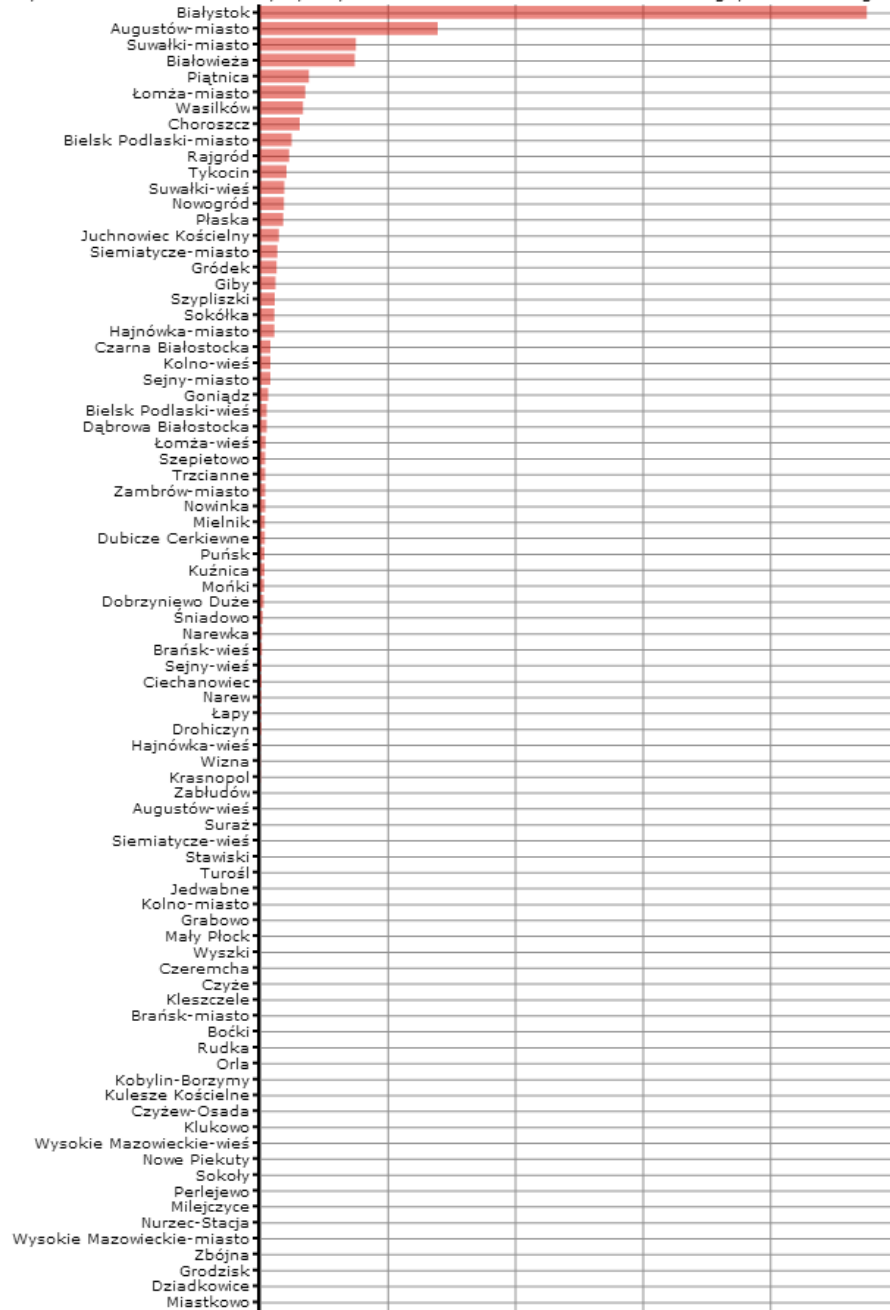

Dane pochodzą z serwisu www.mojapolis.pl

Miastkowo	0	54
Krypno	0	54
Knyszyn	0	54
Przytuły	0	54

Dane pochodzą z serwisu www.mojapolis.pl

styka - zameldowania w turystycznych obiektach zakwaterowania zbiorowego, w liczbach ogółem 2