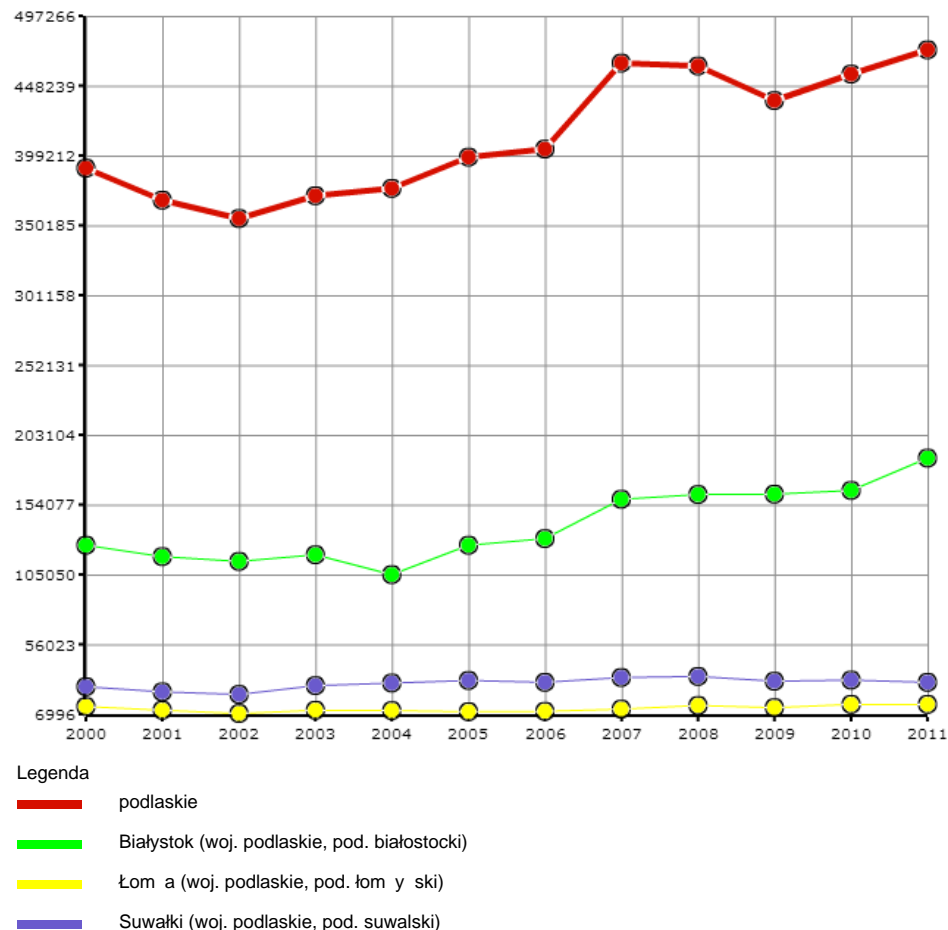

Dane pochodzą z serwisu www.mojapolis.pl

turystyka - zameldowania w turystycznych obiektach zakwaterowania zbiorowego, w liczbach ogółem

Wskaźnik:

turystyka - zameldowania w turystycznych obiektach zakwaterowania zbiorowego, w liczbach ogółem - Opis wskaźnika Wskaźnik pokazuje łączną liczbę zameldowań w turystycznych obiektach zakwaterowania zbiorowego w danym roku. Do wyboru można porównywać dane na poziomie gmin, powiatów lub województw oraz w czasie. Nie zapomnij w nazwie tego wskaźnika GUS używać mylnej kategorii korzystających z noclegów, sugerując liczenie osób a nie odwiedzin. Proszę sprawdzić jak GUS definiuje [odwiedzających](#), [turystyk](#) oraz [obiekty noclegowe turystyki](#), a także hasło [frekwencja](#). Aby zobaczyć co jeszcze warto wiedzieć o tych danych proszę kliknąć w pełny opis wskaźnika. Zakres danych dostępny za lata 2000 - 2011

Rodzaj gminy: ogółem

Jednostka miary:

Źródła danych: BDL GUS