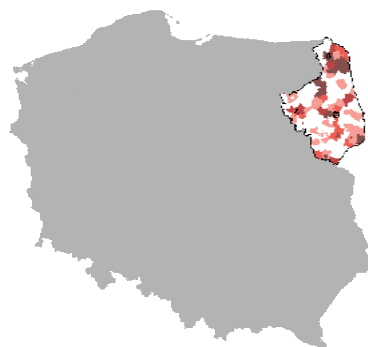

Dane pochodzą z serwisu www.mojapolis.pl

turystyka - turystyczne obiekty zakwaterowania zbiorowego, w liczbach ogółem 2011

Dokładność: Gminy

Wskaźnik:

turystyka - turystyczne obiekty zakwaterowania zbiorowego, w liczbach ogółem - Opis wskaźnika Wskaźnik pokazuje łączną liczbę turystycznych obiektów zakwaterowania zbiorowego funkcjonujących w danym roku. Do wyboru można porównywać dane na poziomie gmin, powiatów lub województw oraz w czasie. Nie zapomnij sprawdzić, jak GUS definiuje [turystykę](#) oraz [obiekty noclegowe turystyki](#). Aby zobaczyć coś jeszcze warto wiedzieć o tych danych, proszę kliknąć w pełny opis wskaźnika. Zakres danych: Dane dostępne za lata 2000 - 2011

Rodzaj gminy: ogółem

Legenda

jednostka miary: ob.

Dane pochodzą z serwisu www.mojapolis.pl

Gminy	turystyka - turystyczne obiekty zakwaterowania zbiorowego, w liczbach ogółem 2011, ob.	Miejsce w rankingu
Białystok	23	1
Augustów-miasto	20	2
Białowieża	8	3
Suwałki-wieś	7	4
Suwałki-miasto	6	5
Giby	6	5
Goniadz	6	5
Płaska	4	8
Rajgród	4	8
Siemiatycze-miasto	4	8
Bielsk Podlaski-miasto	4	8
Choroszcz	4	8
Łomża-miasto	3	13
Zambrów-miasto	3	13
Mielnik	3	13
Pietrówka	3	13
Nowogród	3	13
Hajnówka-miasto	3	13
Sokółka	3	13
Tykocin	3	13
Szypliszki	3	13
Nowinka	3	13
Pułk	2	23
Łomża-wieś	2	23
Dubicze Cerkiewne	2	23
Juchnowiec Kościelny	2	23
Bielsk Podlaski-wieś	2	23
Mońki	2	23
Sejny-wieś	2	23
Wasilków	2	23
Drohiczyn	2	23
Sejny-miasto	1	32
Czarna Białostocka	1	32
Dobrzyniewo Duże	1	32
Gródek	1	32
Łapy	1	32
Sura	1	32
Dębrowa Białostocka	1	32
Kuźnica	1	32
Braszk-wieś	1	32
Hajnówka-wieś	1	32
Narew	1	32
Narewka	1	32
Kolno-wieś	1	32
Ładowo	1	32
Wizna	1	32
Siemiatycze-wieś	1	32
Ciechanowiec	1	32
Szepietowo	1	32
Augustów-wieś	1	32
Trzcianne	1	32
Krasnopol	1	32
Michałow	0	53
Wysokie Mazowieckie-miasto	0	53
Janów	0	53