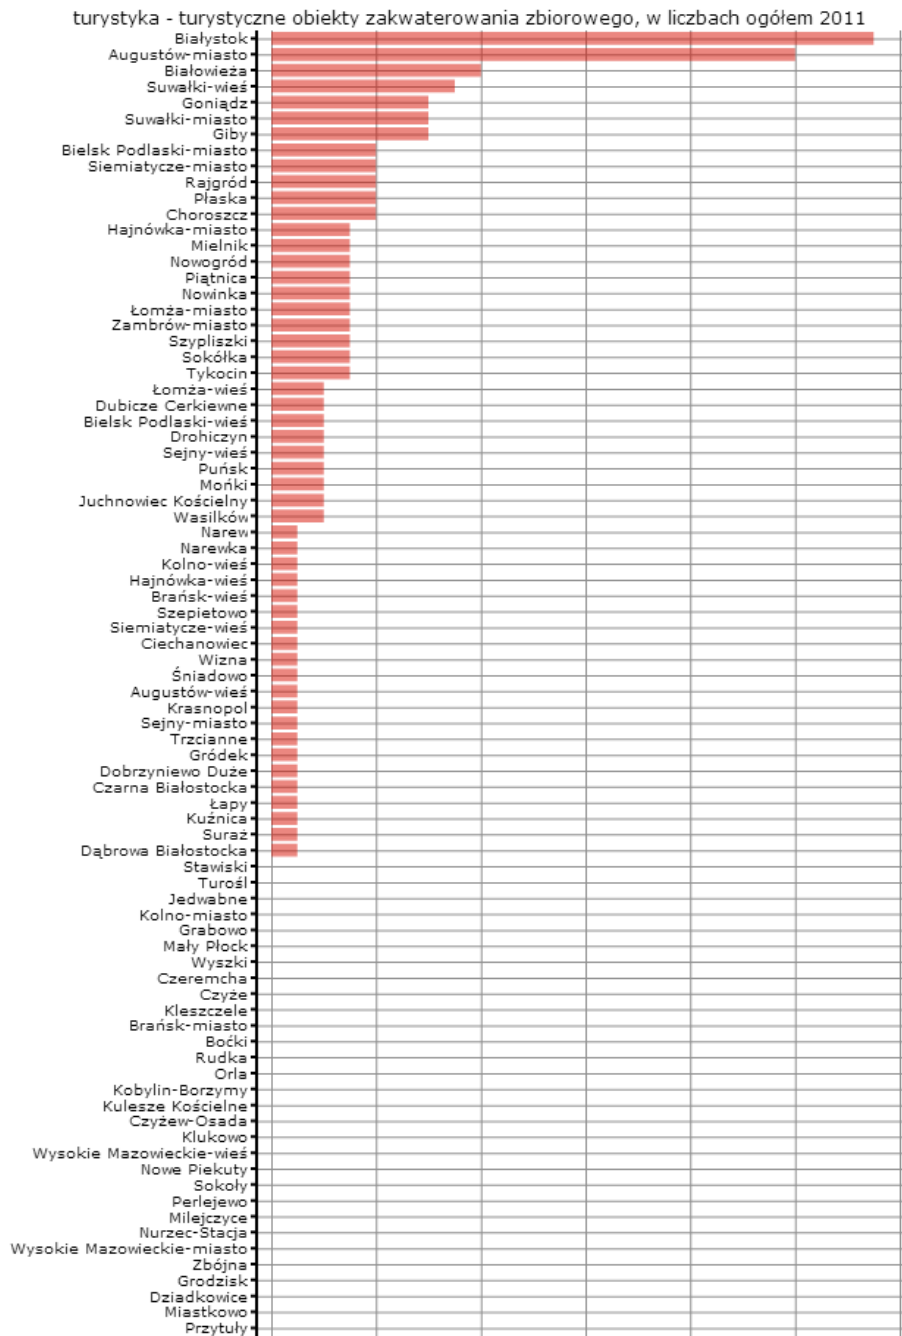

Dane pochodz z serwisu www.mojapolis.pl

Milejczyce	0	53
Nurzec-Stacja	0	53
Perlejewo	0	53

Dane pochodzą z serwisu www.mojapolis.pl