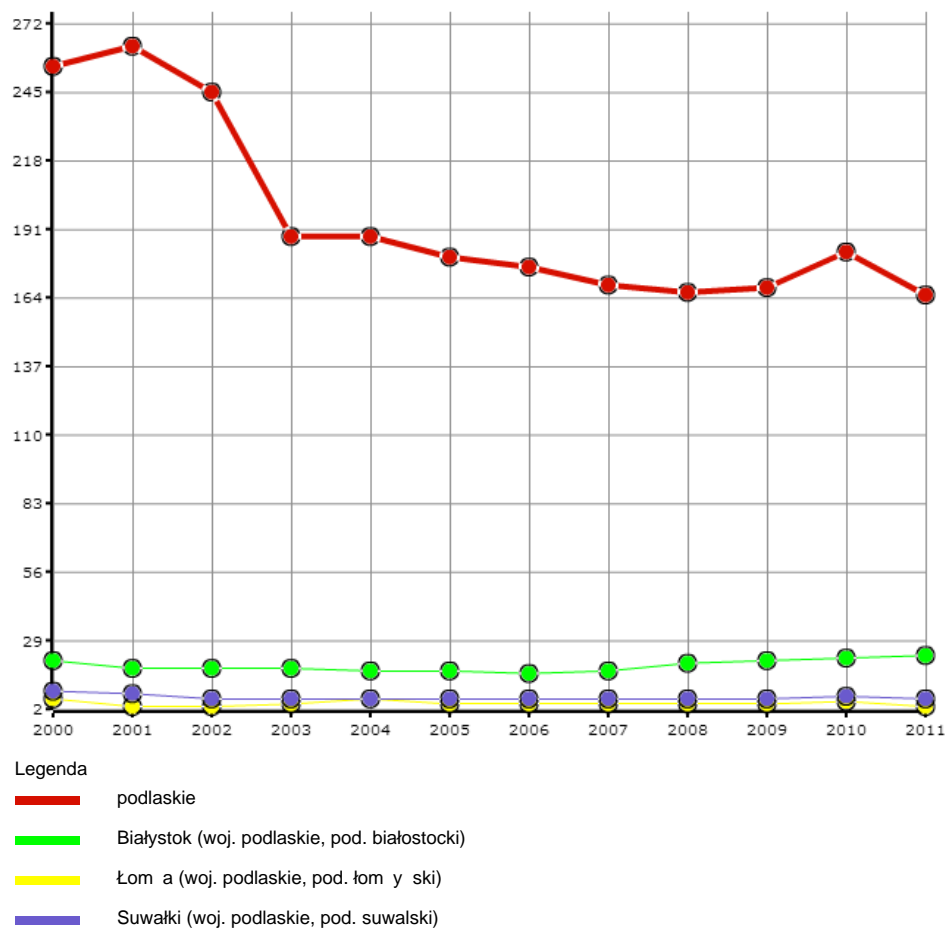

Dane pochodzą z serwisu www.mojapolis.pl

turystyka - turystyczne obiekty zakwaterowania zbiorowego, w liczbach ogółem

Wskaźnik:

turystyka - turystyczne obiekty zakwaterowania zbiorowego, w liczbach ogółem - Opis wskaźnika Wskaźnik pokazuje łączną liczbę turystycznych obiektów zakwaterowania zbiorowego funkcjonujących w danym roku. Do wyboru można porównywać dane na poziomie gmin, powiatów lub województw oraz w czasie. Nie zapomnij proszę sprawdzić jak GUS definiuje [turystykę](#) oraz [obiekty noclegowe turystyki](#). Aby zobaczyć coś jeszcze warto wiedzieć o tych danych proszę kliknąć w pełny opis wskaźnika. Zakres danych Dane dostępne za lata 2000 - 2011

Rodzaj gminy: ogółem

Jednostka miary:

Źródła danych: BDL GUS