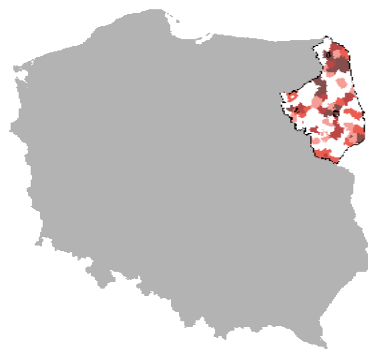

Rodzaj gminy: ogółem

Legenda

jednostka miary: szt.

Dane pochodzą z serwisu www.mojapolis.pl

Gminy	turystyka - miejsca noclegowe w turystycznych obiektach zakwaterowania zbiorowego, w liczbach ogółem 2011, szt.	Miejsce w rankingu
Białystok	2 054	1
Augustów-miasto	1 726	2
Suwałki-wie	556	3
Płaska	536	4
Suwałki-miasto	533	5
Białowieża	517	6
Rajgród	497	7
Giby	435	8
Wasilków	341	9
Hajnówka-miasto	272	10
Nowogród	271	11
Goniadz	266	12
Choroszcz	234	13
Nowinka	203	14
Łomża-miasto	184	15
Piwniczna	181	16
Bielsk Podlaski-miasto	167	17
Tykocin	144	18
Szypliszki	138	19
Bielsk Podlaski-wie	123	20
Sokołka	119	21
Mońki	114	22
Juchnowiec Kościelny	99	23
Szepietowo	98	24
Pułsk	98	24
Siemiatycze-miasto	92	26
Mielnik	91	27
Gródek	82	28
Dubicze Cerkiewne	80	29
Sejny-wie	77	30
Kolno-wie	56	31
Narewka	50	32
Zambrów-miasto	46	33
Drohiczyn	45	34
Wizna	43	35
Sejny-miasto	42	36
Łomża-wie	41	37
Siemiatycze-wie	40	38
Czarna Białostocka	36	39
Dobrzyniewo Duże	31	40
Narew	30	41
Braszkowie	30	41
Ciechanowiec	28	43
Siemiatycze-wie	27	44
Trzcianne	26	45
Krasnopol	25	46
Kuźnica	20	47
Dębowa Białostocka	20	47
Łapy	20	47
Augustów-wie	20	47
Hajnówka-wie	16	51
Sura	12	52
Bargłów Kościelny	0	53
Miejczyce	0	53