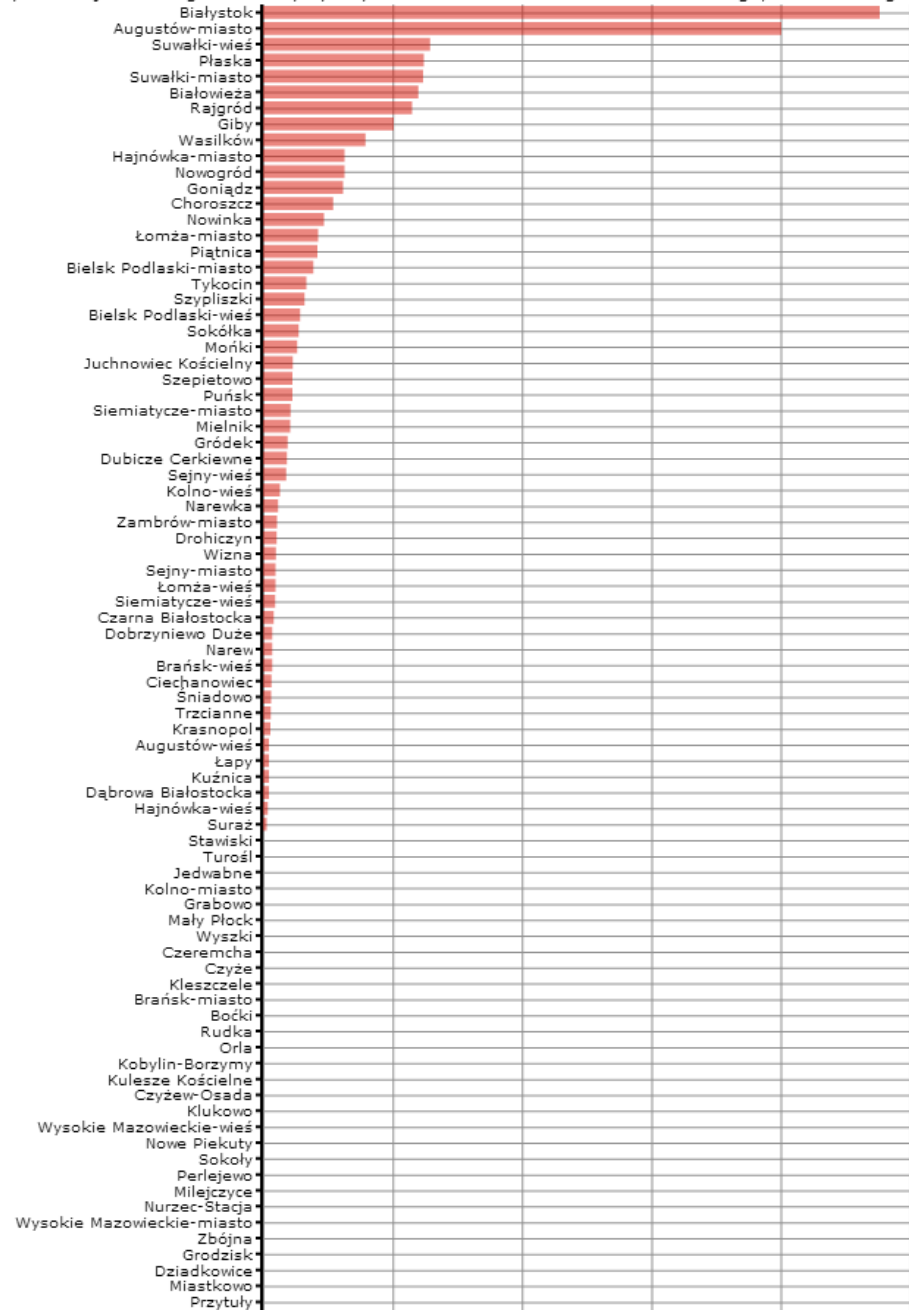

Dane pochodz z serwisu www.mojapolis.pl

Radziłów	0	53
Dziadkowice	0	53
Grodzisk	0	53
Grajewo-wie	0	53

Dane pochodzą z serwisu www.mojapolis.pl

Ranking miejsc noclegowych w turystycznych obiektach zakwaterowania zbiorowego, w liczbach ogółem