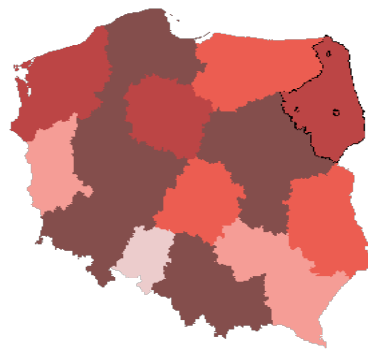

Dane pochodzą z serwisu [www.mojapolis.pl](http://www.mojapolis.pl)

## teatry i instytucje muzyczne przystosowane dla osób poruszających się na wózkach inwalidzkich, w liczbach ogółem 2009

Dokładność: Województwa

Wskaźnik:

**teatry i instytucje muzyczne przystosowane dla osób poruszających się na wózkach inwalidzkich, w liczbach ogółem** - Opis wskaźnika Wskaźnik informuje ile [teatrów i instytucji muzycznych](#) w danym roku było przystosowanych do potrzeb wybranej kategorii osób niepełnosprawnych. Do wyboru można porównywać dane na poziomie województw oraz w czasie. Nie zapomnij GUS nie zalicza do liczby jednostek „agencji artystycznych nie posiadających stałych zespołów oraz teatrów impresaryjnych”, jednak dane obejmują ich działalność. Od roku 2009 GUS udostępnił oddzielne dane dla teatrów i instytucji muzycznych na poziomie gmin. Aby zobaczyć co jeszcze warto wiedzieć o tych danych proszę kliknąć w pełny opis wskaźnika. Zakres danych Dane dostępne za lata 2000 - 2009