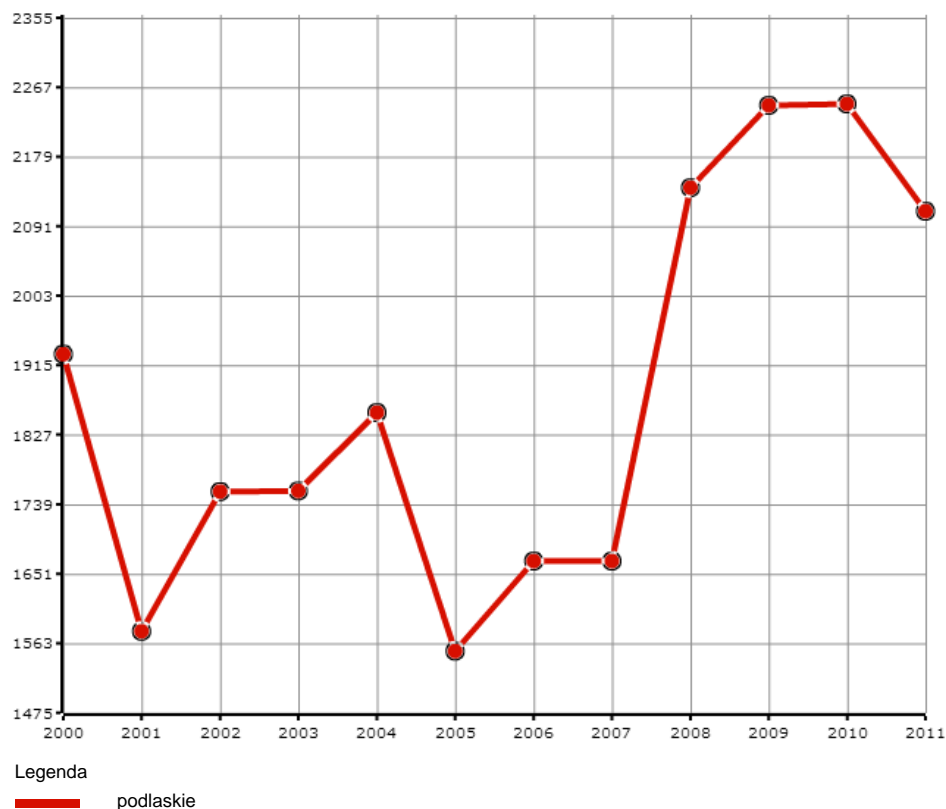

Dane pochodzą z serwisu www.mojapolis.pl

teatry i instytucje muzyczne - miejsca na widowni w stałych salach, w liczbach ogółem

Wskaźnik:

teatry i instytucje muzyczne - miejsca na widowni w stałych salach, w liczbach ogółem - Opis wskaźnika Wskaźnik informuje ile było w danym roku [miejsc na widowniach](#) w salach stałych [teatrów i instytucji muzycznych](#). Do wyboru można porównywać dane na poziomie województw oraz w czasie. Nie zapomnij GUS nie zalicza do liczby jednostek „agencji artystycznych nie posiadających stałych zespołów oraz teatrów impresaryjnych”, jednak dane obejmują ich działalność. W przypadku teatrów impresaryjnych – „wlicza się je do liczby scen, liczy się również miejsca na widowni w sali stałej”. Od roku 2009 GUS udostępnia oddzielne dane dla teatrów i instytucji muzycznych na poziomie gmin. Aby zobaczyć co jeszcze warto wiedzieć o tych danych proszę kliknąć w pełny opis wskaźnika. Zakres danych Dane dostępne za lata 2000 - 2011

Jednostka miary:

Źródła danych: BDL GUS