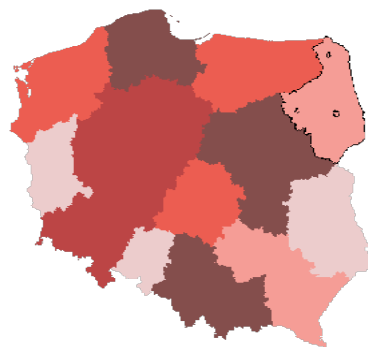

Dane pochodzą z serwisu www.mojapolis.pl

teatry i instytucje muzyczne - frekwencja na przedstawieniach i koncertach według miejsca prezentacji, w liczbach ogółem 2011

Dokładno : Województwa

Wskaźnik:

teatry i instytucje muzyczne - frekwencja na przedstawieniach i koncertach według miejsca prezentacji, w liczbach ogółem - Opis wskaźnika
Wskaźnik informuje o liczbie wizyt na [przedstawieniach](#) i [koncertach teatrów i instytucji muzycznych](#) odbywających się w danym roku na obszarze województwa. Do wyboru można porównywać dane na poziomie województw oraz w czasie. Nie zapomnij GUS liczy tutaj również koncerty i przedstawienia własne jednostki, oraz występy gościnne jednostek z innych województw. W nazwie tego wskaźnika GUS używa mylnej kategorii [widzowie i słuchacze](#) – sugerujemy liczenie osób, a nie odwiedzin. Proszę też sprawdzić hasło [frekwencja](#). GUS nie zalicza do liczby jednostek „agencji artystycznych nie posiadających stałych zespołów oraz teatrów impresaryjnych”, jednak dane obejmują ich działalność. Od roku 2009 GUS udostępnia oddzielne dane dla teatrów i instytucji muzycznych na poziomie gmin. Aby zobaczyć co jeszcze warto wiedzieć o tych danych proszę kliknąć w pełny opis wskaźnika. Zakres danych: Dane dostępne za lata 2000 - 2011

Legenda

jednostka miary: os.

	<= 240 000
	240 001 - 350 000
	350 001 - 608 000
	608 001 - 770 000
	>= 770 001

Dane pochodzą z serwisu www.mojapolis.pl

Województwa	teatry i instytucje muzyczne - frekwencja na przedstawieniach i koncertach według miejsca prezentacji, w liczbach ogółem 2011, os.	Miejsce w rankingu
mazowieckie	2 927 654	1
łódzkie	1 356 847	2
małopolskie	1 014 601	3
pomorskie	799 582	4
dolno łódzkie	761 758	5
kujawsko-pomorskie	660 175	6
wielkopolskie	608 931	7
łódzkie	607 970	8
zachodniopomorskie	411 799	9
warmińsko-mazurskie	392 747	10
podlaskie	329 000	11
wielkopolskie	246 839	12
podkarpackie	244 393	13
lubelskie	237 665	14
opolskie	187 614	15
lubuskie	148 072	16