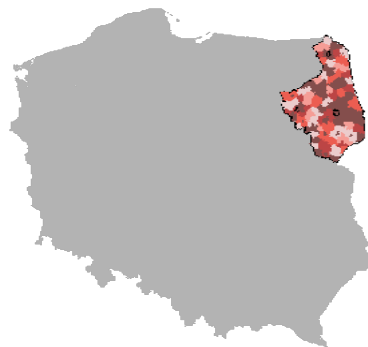

Dane pochodzą z serwisu www.mojapolis.pl

sport - prowadzący zajęcia w klubach sportowych, w liczbach ogółem 2010

Dokładność: Gminy

Wskaźnik:

sport - prowadzący zajęcia w klubach sportowych, w liczbach ogółem - Opis wskaźnika Wskaźnik informuje o liczbie osób prowadzących zajęcia w [klubach sportowych](#), łącznie z klubami wyznaniowymi i uczniowskimi klubami sportowymi w danym roku. Liczba ta obejmuje trenerów, instruktorów sportowych oraz inne osoby prowadzące zajęcia sportowe. Do wyboru można porównywać dane na poziomie gmin (dane dostępne od 2008 roku), powiatów (od 2002 roku) lub województw oraz w czasie. Nie zapomnij! Osoby prowadzące zajęcia w więcej niż jednym klubie sportowym liczone są tyle razy, w ilu klubach pracują. Aby zobaczyć co jeszcze warto wiedzieć o tych danych proszę kliknąć w pełny opis wskaźnika. Zakres danych Dane dostępne za lata 2000-2001 tylko na poziomie województw, 2002, 2004, 2006 także na poziomie powiatów, 2008, 2010 także na poziomie gmin

Rodzaj gminy: ogółem