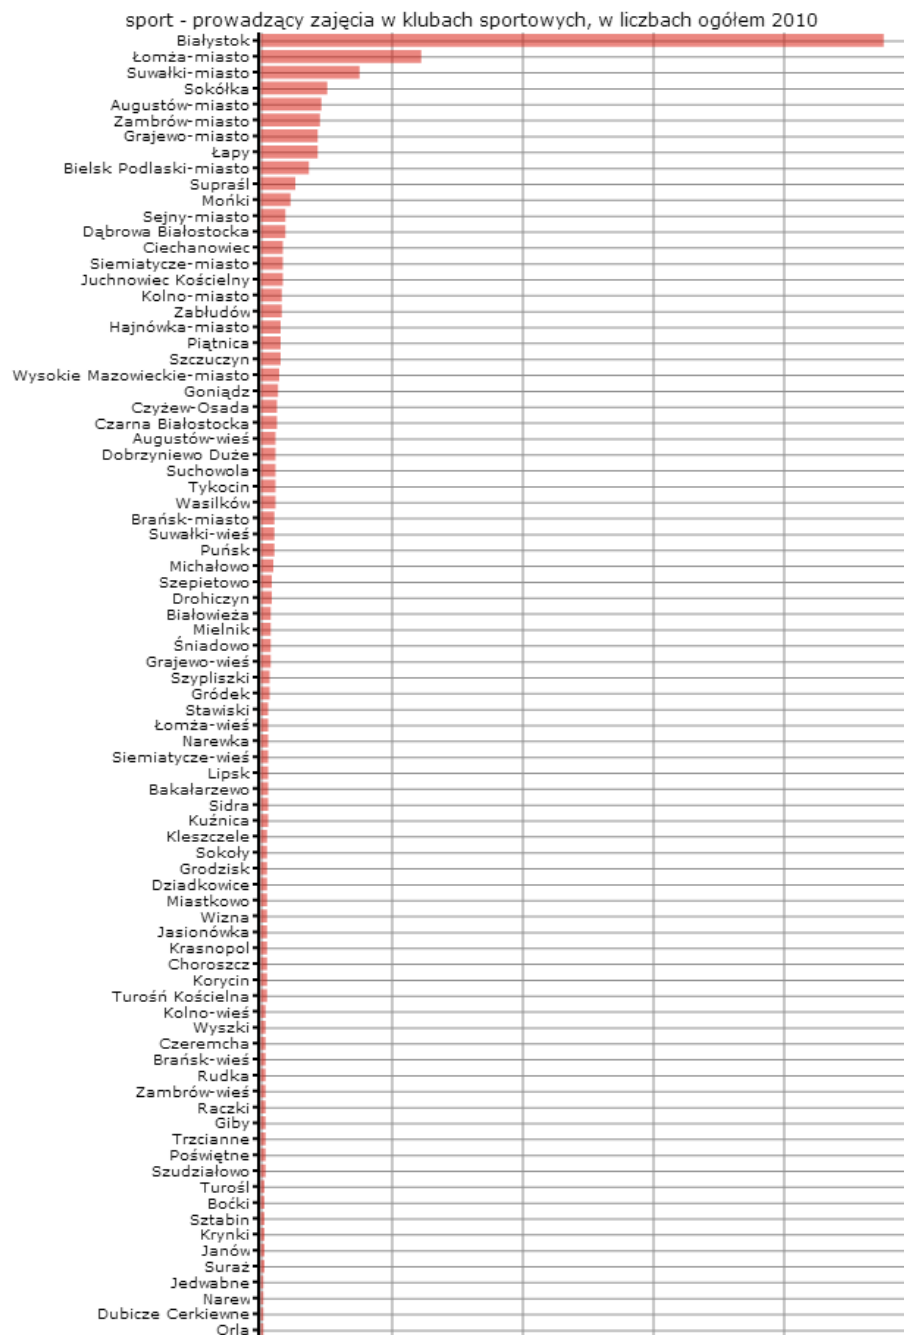

Dane pochodz z serwisu www.mojapolis.pl

Kobylin-Borzymy	0	100
Grabowo	0	100
Nurzec-Stacja	0	100

Dane pochodzą z serwisu www.mojapolis.pl