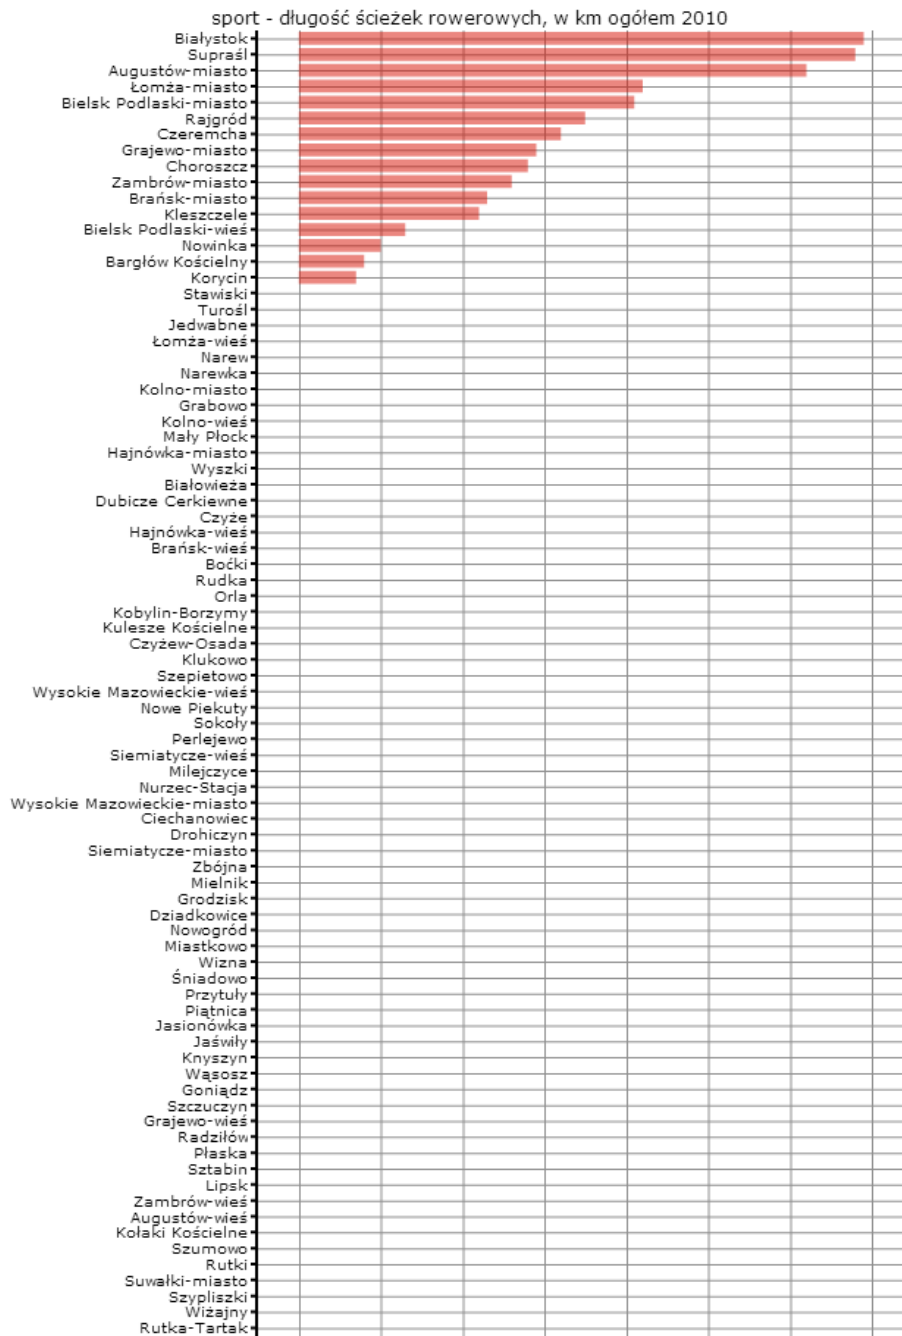

Dane pochodzą z serwisu www.mojapolis.pl