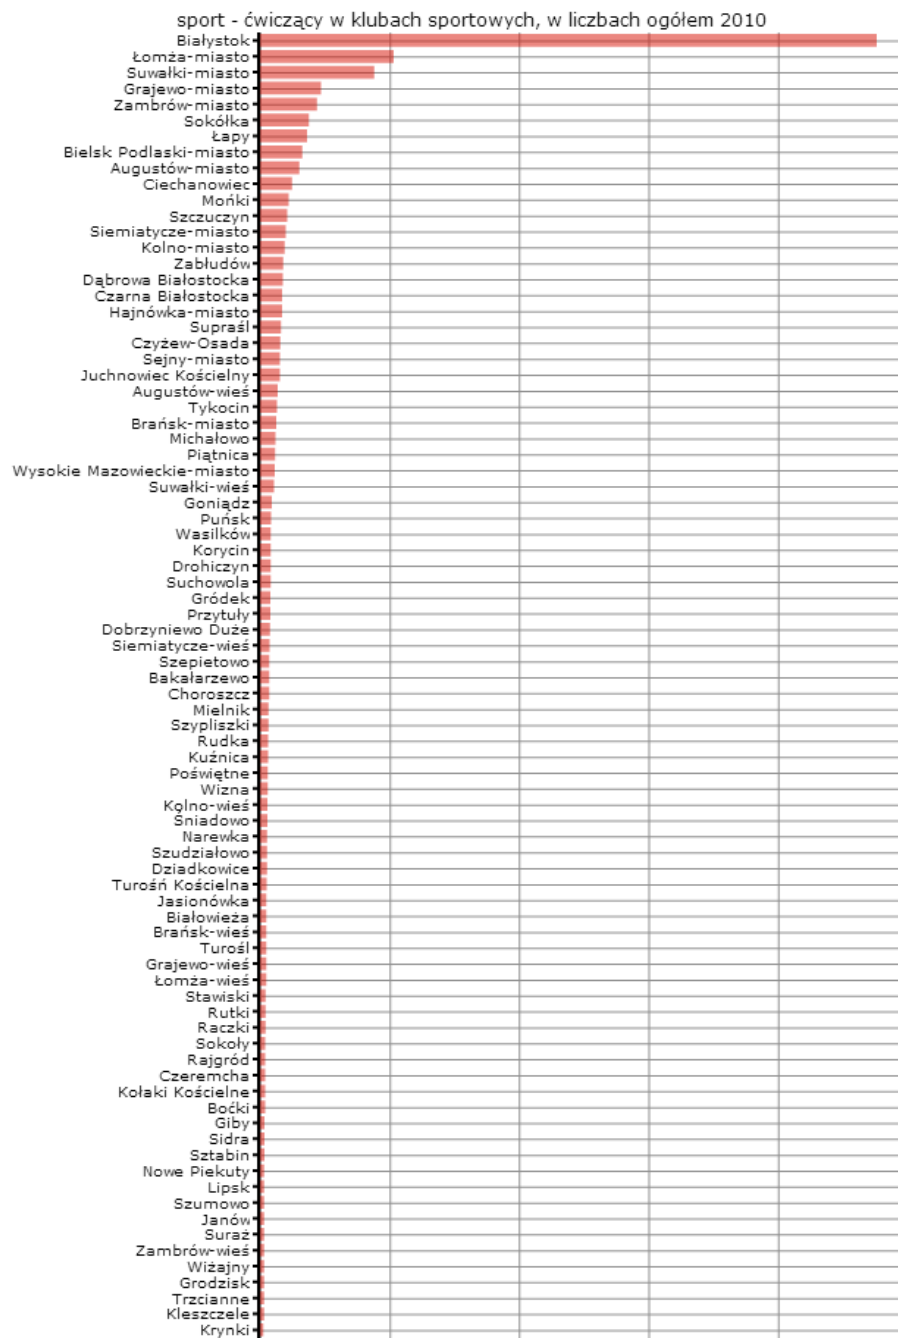

Dane pochodz z serwisu www.mojapolis.pl

Bielsk Podlaski-wie	0	100
Hajnówka-wie	0	100
Nowinka	0	100

Dane pochodzą z serwisu www.mojapolis.pl