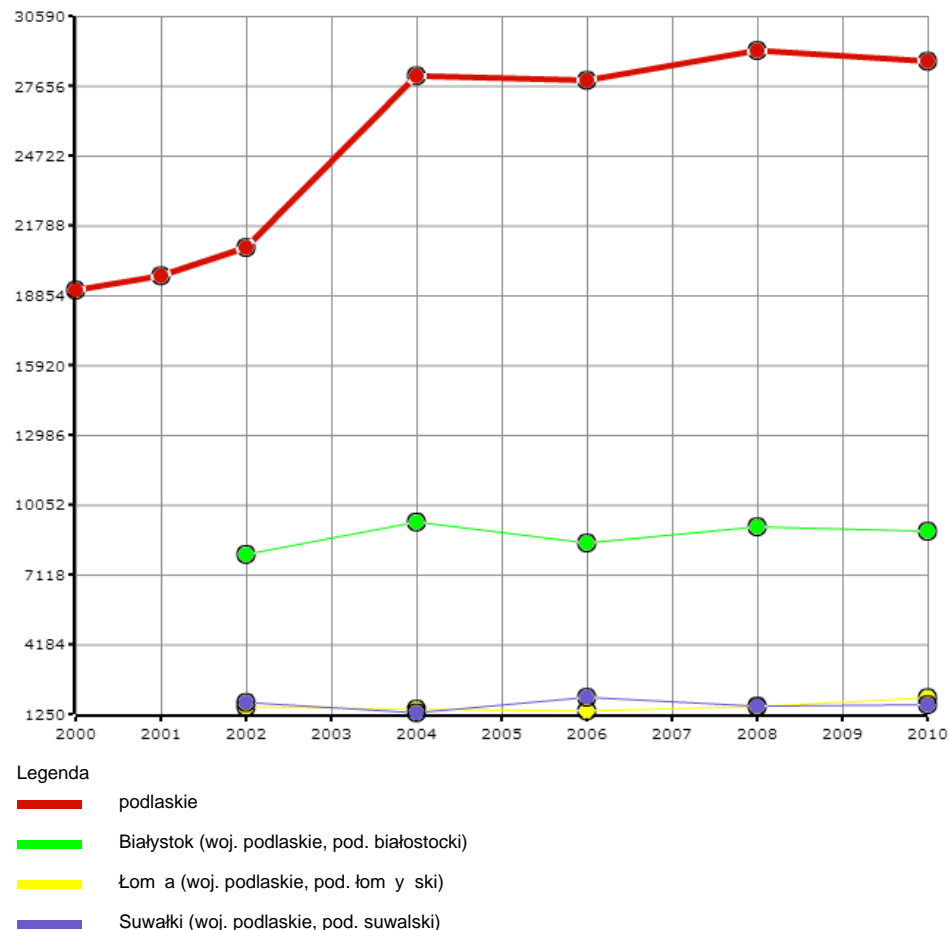

Dane pochodzą z serwisu www.mojapolis.pl

sport - wiczy w klubach sportowych, w liczbach ogółem

Wskaźnik:

sport - wiczy w klubach sportowych, w liczbach ogółem - Opis wskaźnika Wskaźnik informuje o liczbie osób wiczących w [klubach sportowych](#), łącznie z klubami wyznaniowymi i uczniowskimi klubami sportowymi w danym roku. Do wyboru można porównywać dane na poziomie gmin (dane dostępne od 2008 roku), powiatów (od 2002 roku) lub województw oraz w czasie. Nie zapomnij osoby wiczące w więcej niż jednym klubie sportowym liczone są tyle razy, w ilu klubach wiczą. Aby zobaczyć co jeszcze warto wiedzieć o tych danych proszę kliknąć w pełny opis wskaźnika. Zakres danych Dostępne za lata 2000-2001 tylko na poziomie województw, 2002, 2004, 2006 także na poziomie powiatów, 2008, 2010 także na poziomie gmin

Rodzaj gminy: ogółem

Jednostka miary:

Źródła danych: BDL GUS