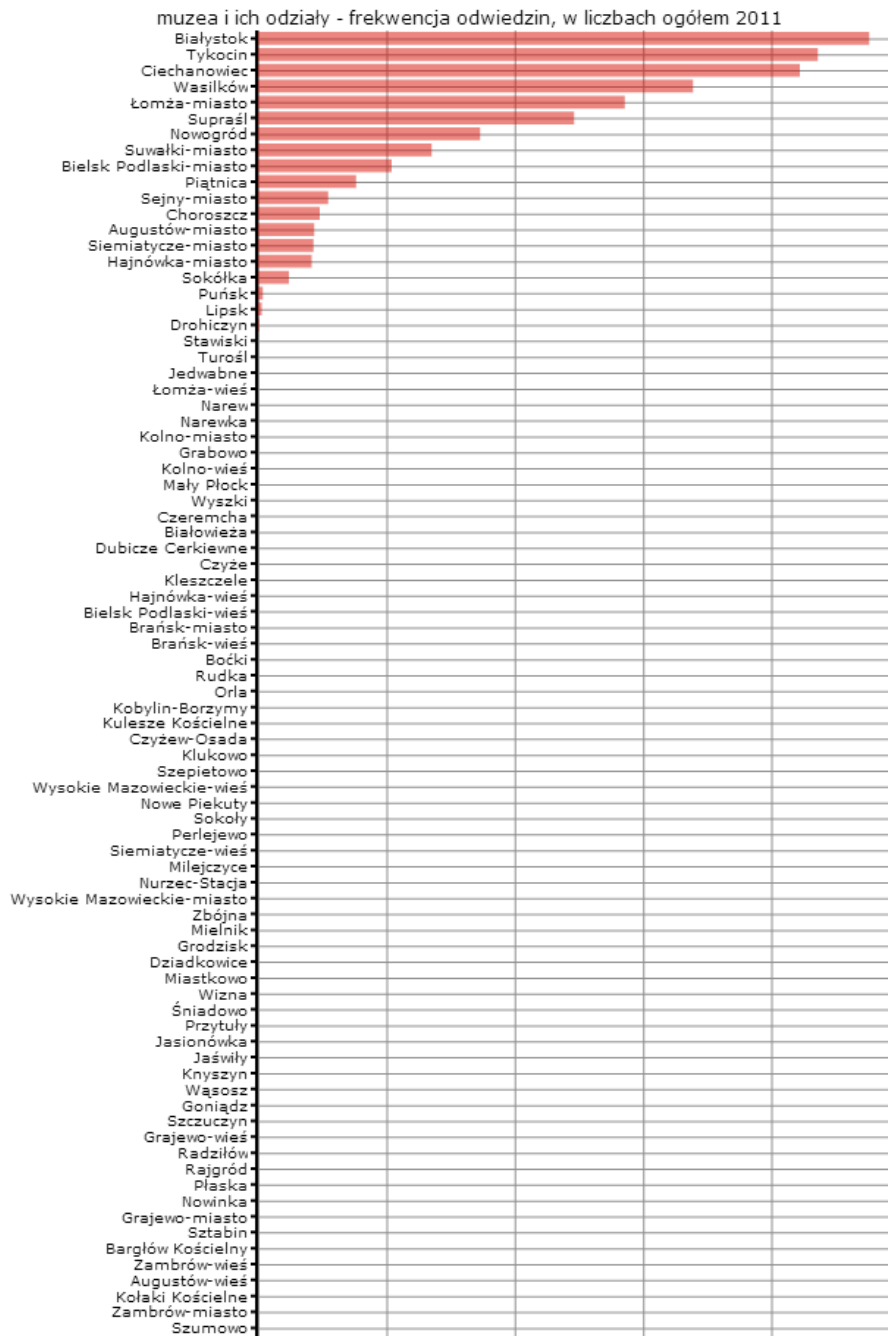

Dane pochodz z serwisu www.mojapolis.pl

Rajgród	0	20
Szczuczyn	0	20
W sosz	0	20

Dane pochodzą z serwisu www.mojapolis.pl