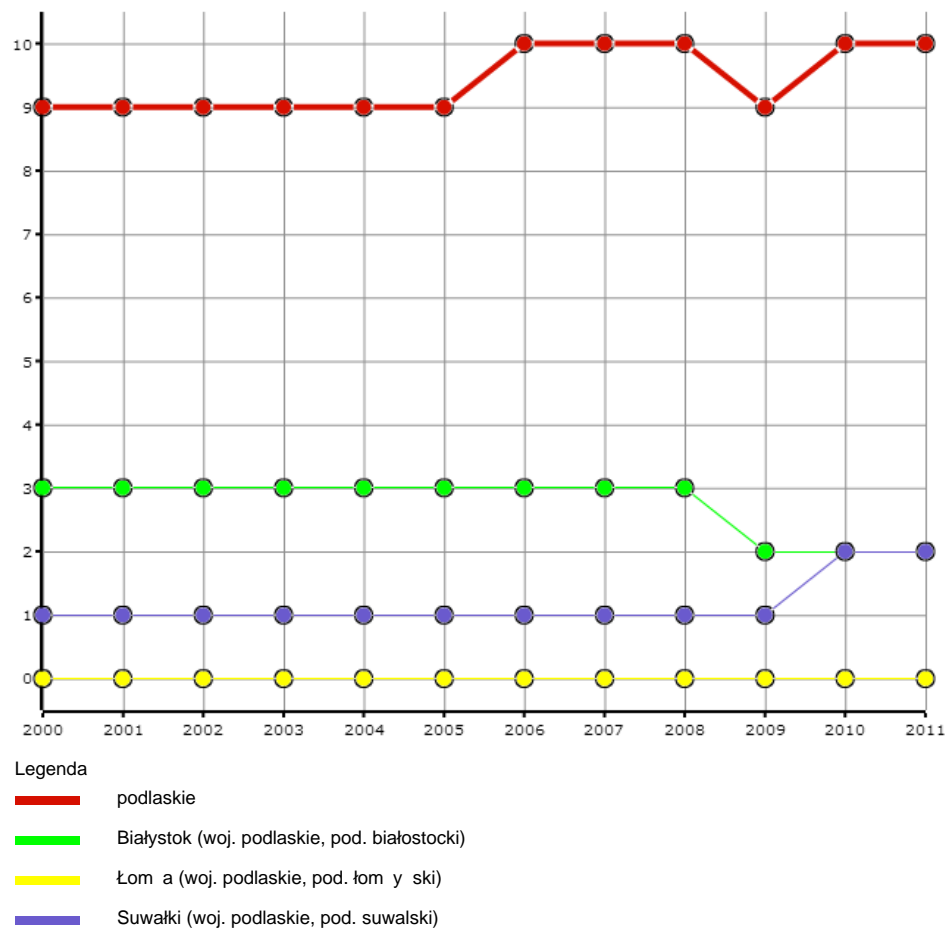

Dane pochodzą z serwisu [www.mojapolis.pl](http://www.mojapolis.pl)

## muzea i ich oddziały - liczba oddziałów muzealnych ogółem

Wskaźnik:

**muzea i ich oddziały - liczba oddziałów muzealnych ogółem** - Opis wskaźnika Wskaźnik informuje ile [oddziałów muzealnych](#) funkcjonowało w danym roku. Do wyboru można porównywać dane na poziomie gmin, powiatów lub województw oraz w czasie. Nie zapomnij GUS nie definiuje oddziału muzealnego. Aby zobaczyć co jeszcze warto wiedzieć o tych danych proszę kliknąć w pełny opis wskaźnika. Zakres danych dostępny za lata 2000 - 2011

Rodzaj gminy: ogółem

Jednostka miary:

Źródła danych: BDL GUS