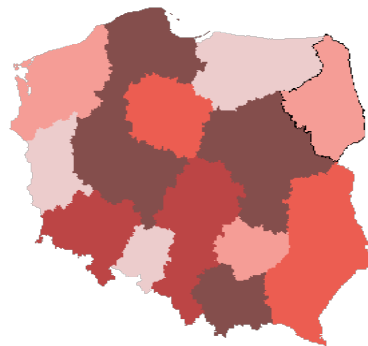

Dane pochodzą z serwisu www.mojapolis.pl

muzea i ich oddziały - liczba obiektów ogółem 2011

Dokładno : Województwa

Wskaźnik:

muzea i ich oddziały - liczba obiektów ogółem - Opis wskaźnika Wskaźnik informuje jaka była liczba [muzeów](#) i ich [oddziałów](#) w danym roku. Do wyboru można porównywać dane na poziomie gmin, powiatów lub województw oraz w czasie. Nie zapomnij! Istnieją powiatowe rozbiórki pomiędzy liczbami muzeów podawanymi przez GUS i przez [Dorotę Folg-Januszewską](#) w [raporcie o muzeach](#). Aby zobaczyć co jeszcze warto wiedzieć o tych danych proszę kliknąć w pełny opis wskaźnika. Zakres danych dostępny za lata 2000 - 2011

Rodzaj gminy: ogółem

Legenda

jednostka miary: ob.