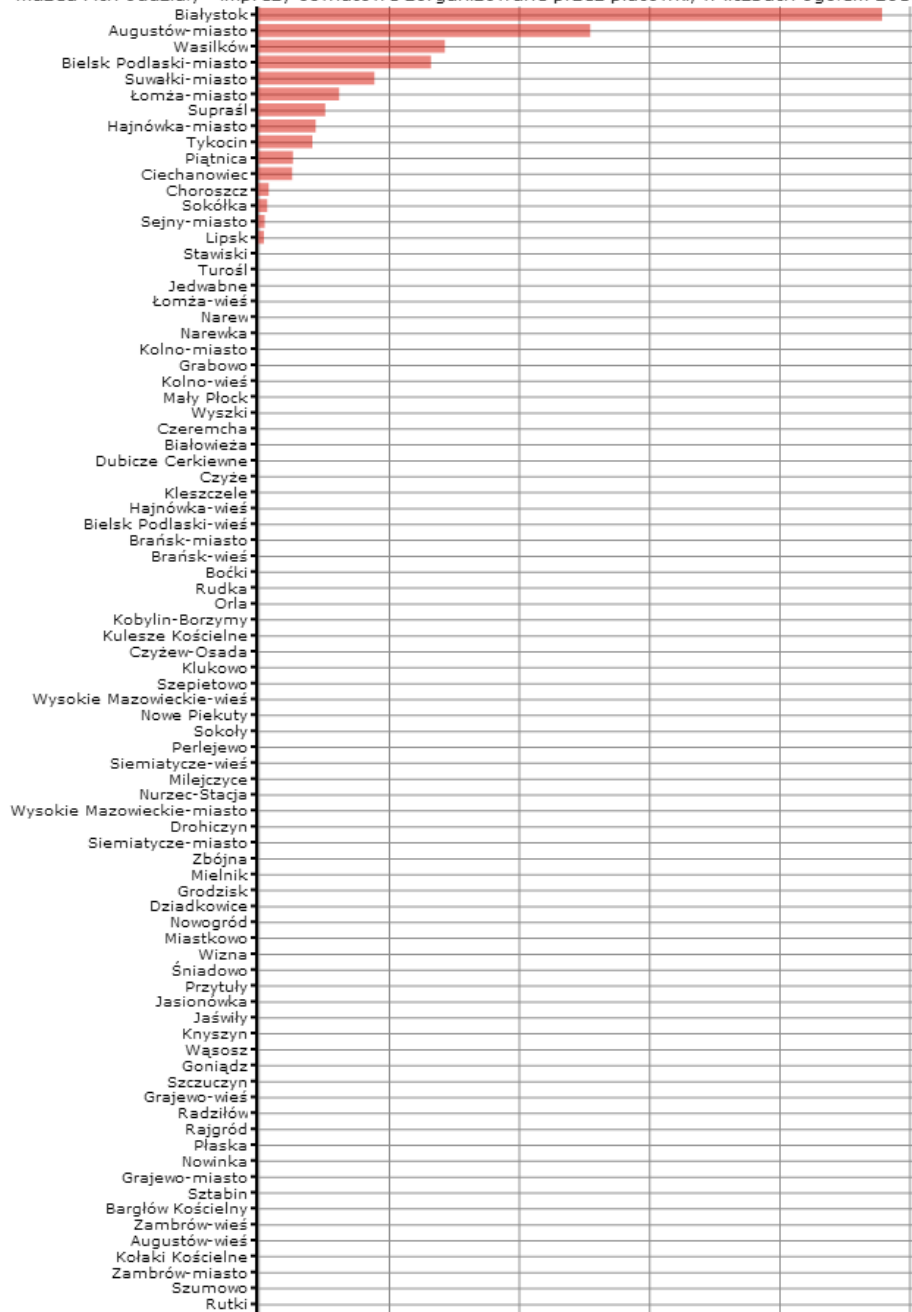

Dane pochodz z serwisu www.mojapolis.pl

Jasionówka	0	16
Ja wiły	0	16
Knyszyn	0	16
Krypno	0	16

Dane pochodzą z serwisu www.mojapolis.pl

muzea i ich oddziały - imprezy oświatowe zorganizowane przez placówki, w liczbach ogółem 2011