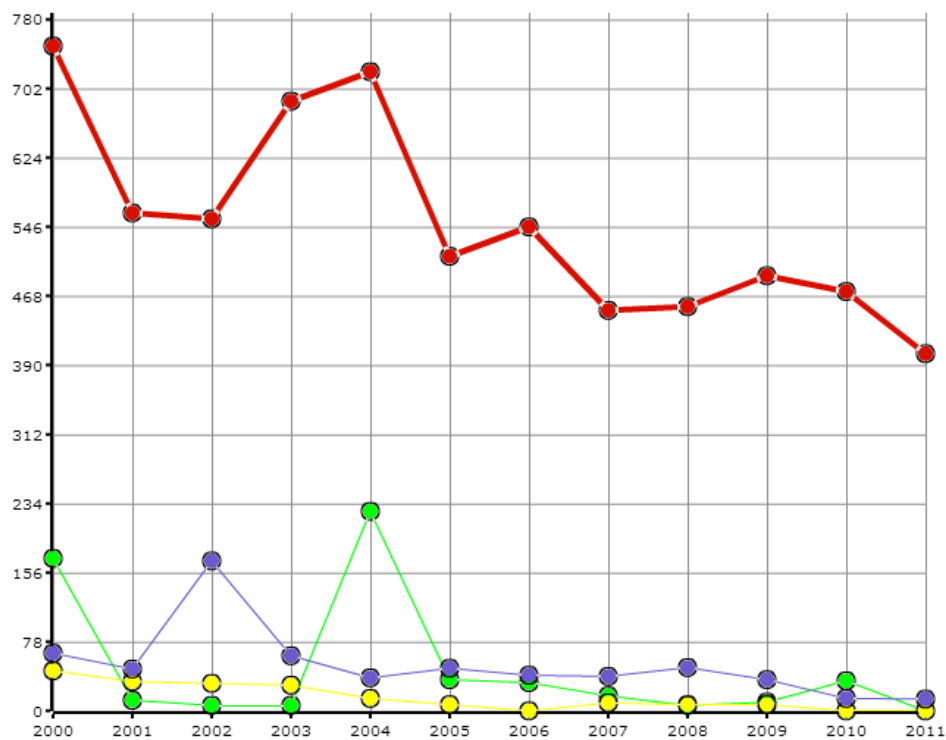

Dane pochodzą z serwisu www.mojapolis.pl

muzea i ich oddziały - imprezy o wiatowe: seanse filmowe, w liczbach ogółem

Wskaźnik:

muzea i ich oddziały - imprezy o wiatowe: seanse filmowe, w liczbach ogółem - Opis wskaźnika Wskaźnik informuje ile [seansów filmowych](#) odbyło się w [muzeach](#) i ich [oddziałach](#) w danym roku. Do wyboru można porównywać dane na poziomie gmin (dane dostępne od 2008 roku), powiatów lub województw oraz w czasie. Nie zapomnij! Od 2010 roku GUS wprowadził zmiany do listy badanych cech dla podgrupy „[imprezy o wiatowe w muzeach](#)”. Aby zobaczyć co jeszcze warto wiedzieć o tych danych proszę kliknąć w pełny opis wskaźnika. Zakres danych dostępny za lata 2000 - 2007 tylko na poziomie powiatów, 2008 - 2011 także na poziomie gmin

Rodzaj gminy: ogółem

Jednostka miary:

Legenda

- podlaskie
- Białystok (woj. podlaskie, pod. białostocki)
- Łomża (woj. podlaskie, pod. łomżyński)
- Suwałki (woj. podlaskie, pod. suwalski)

Źródła danych: BDL GUS