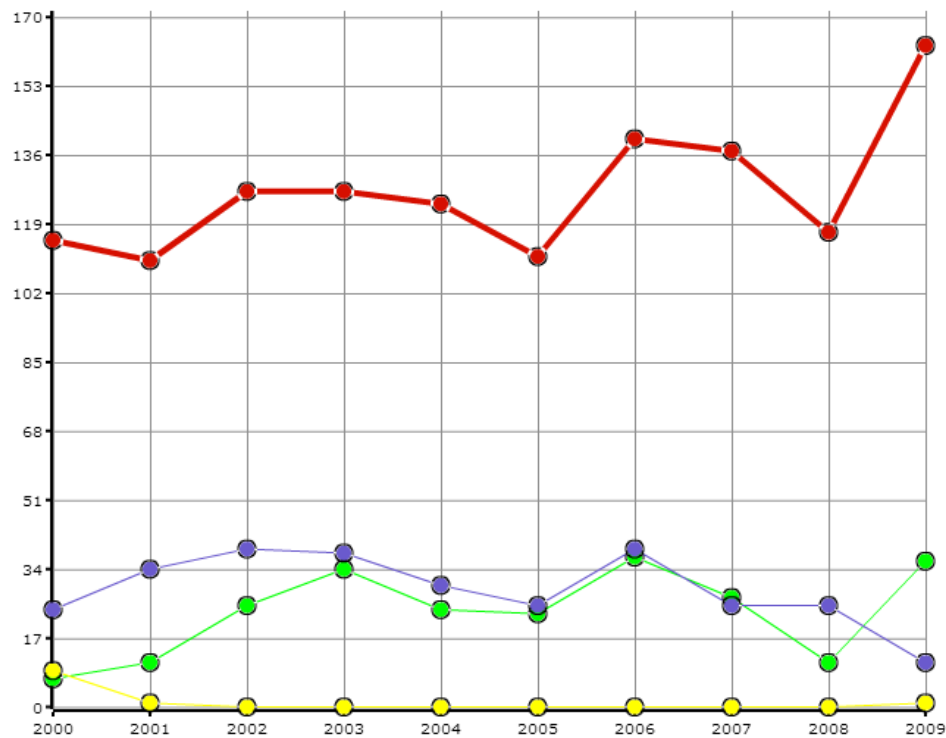

Dane pochodzą z serwisu www.mojapolis.pl

muzea i ich oddziały - imprezy o wiatowe: odczyty, w liczbach ogółem

Wskaźnik:

muzea i ich oddziały - imprezy o wiatowe: odczyty, w liczbach ogółem - Opis wskaźnika Wskaźnik informuje ile [odczytów](#) wygłoszono w [muzeach](#) i ich [oddziałach](#) w danym roku. Do wyboru można porównywać dane na poziomie gmin (dane dostępne od 2008 roku), powiatów lub województw oraz w czasie. Nie zapomnij! Od 2010 roku GUS wprowadził zmiany do listy badanych cech dla podgrupy „[imprezy o wiatowe w muzeach](#)”. Cecha „odczyty” zostaje zastąpiona przez „odczyty/prelekcje/spotkania”. Aby zobaczyć co jeszcze warto wiedzieć o tych danych proszę kliknąć w pełny opis wskaźnika. Zakres danych: Dane dostępne za lata 2000 - 2007 tylko na poziomie powiatów, 2008 - 2009 także na poziomie gmin

Rodzaj gminy: ogółem

Jednostka miary:

Legenda

- podlaskie
- Białystok (woj. podlaskie, pod. białostocki)
- Łomża (woj. podlaskie, pod. łomżyński)
- Suwałki (woj. podlaskie, pod. suwalski)

Źródła danych: BDL GUS