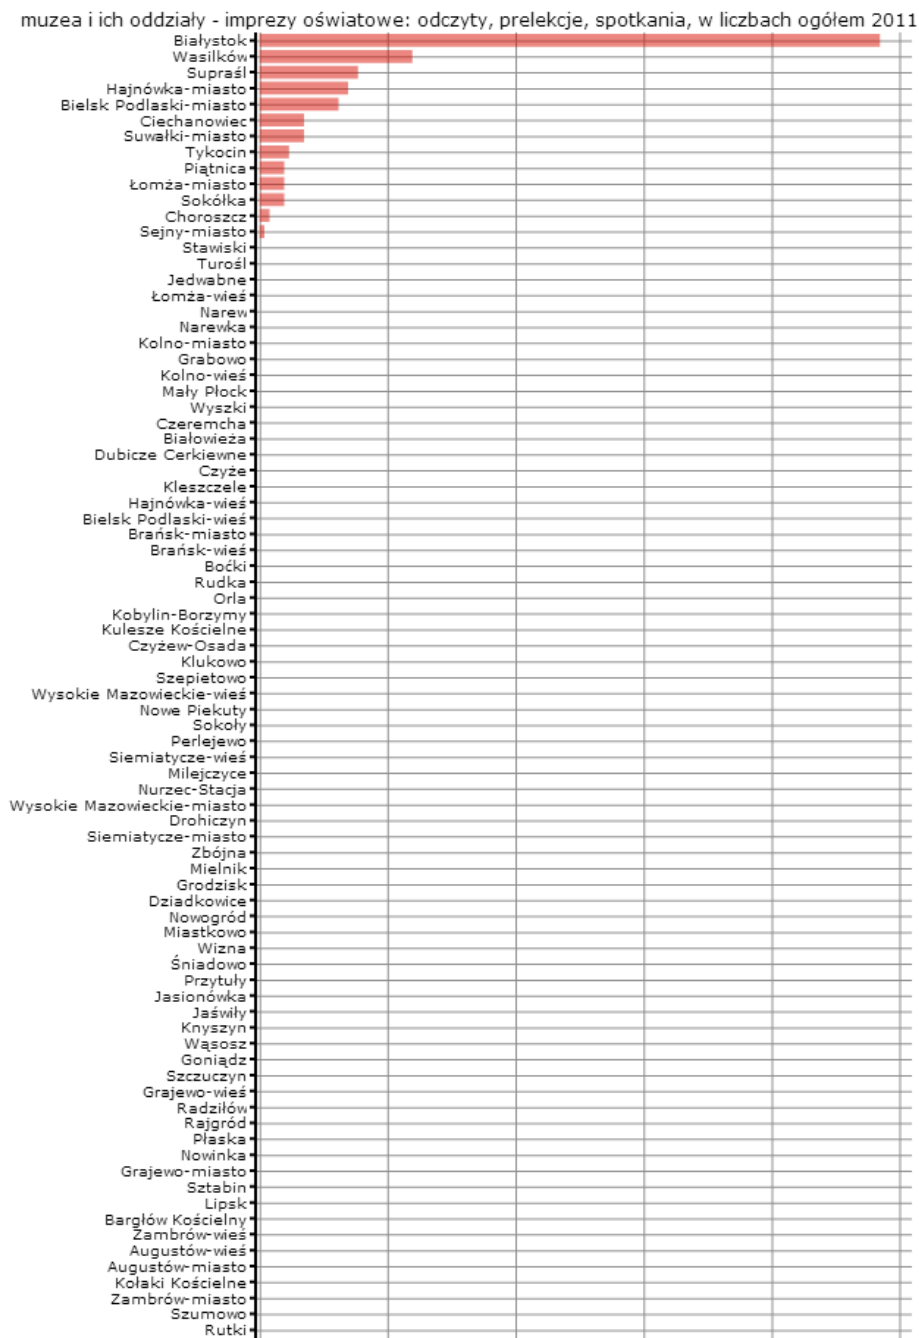

Dane pochodz z serwisu www.mojapolis.pl

Knyszyn	0	14
Krypno	0	14
Mo ki	0	14
Trzcianne	0	14

Dane pochodzą z serwisu www.mojapolis.pl