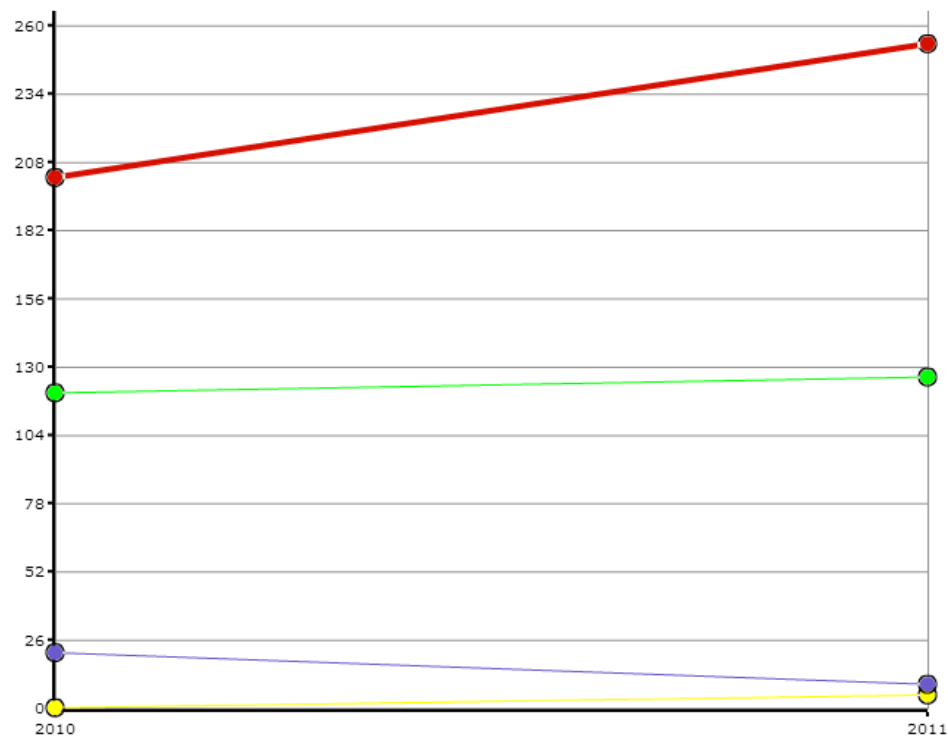

Dane pochodzą z serwisu [www.mojapolis.pl](http://www.mojapolis.pl)

## muzea i ich oddziały - imprezy o wiatowe: odczyty, prelekcje, spotkania, w liczbach ogółem

Wskaźnik:

**muzea i ich oddziały - imprezy o wiatowe: odczyty, prelekcje, spotkania, w liczbach ogółem** - Opis wskaźnika Wskaźnik informuje ile [odczytów](#), [prelekcji](#) i [spotkań](#) odbyło się w [muzeach](#) i ich [oddziałach](#) w danym roku. Do wyboru można porównywać dane na poziomie gmin, powiatów lub województw oraz w czasie. Nie zapomnij GUS nie definiuje prelekcji i spotkań w muzeach. Od 2010 roku GUS wprowadził zmiany do listy badanych cech dla podgrupy „[imprezy o wiatowe w muzeach](#)”. Cecha „odczyty” zostaje zastąpiona przez „odczyty/prelekcje/spotkania”. Aby zobaczyć co jeszcze warto wiedzieć o tych danych proszę kliknąć w pełny opis wskaźnika. Zakres danych dostępny za lata 2010 - 2011

Rodzaj gminy: ogółem

Jednostka miary:

Legenda

- podlaskie
- Białystok (woj. podlaskie, pod. białostocki)
- Łomża (woj. podlaskie, pod. łomżyński)
- Suwałki (woj. podlaskie, pod. suwalski)

Źródła danych: BDL GUS