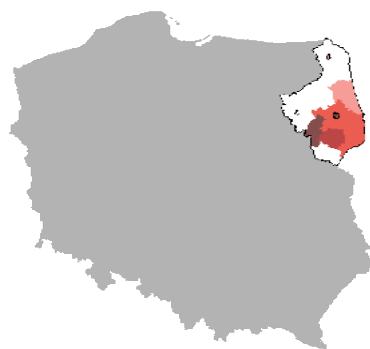

Dane pochodzą z serwisu www.mojapolis.pl

muzea i ich oddziały - imprezy o wiatowe: konkursy, w liczbach ogółem 2011

Dokładność: Powiaty

Wskaźnik:

muzea i ich oddziały - imprezy o wiatowe: konkursy, w liczbach ogółem - Opis wskaźnika Wskaźnik informuje ile [konkursów](#) odbyło się w [muzeach](#) i ich [oddziałach](#) w danym roku. Do wyboru można porównywać dane na poziomie gmin, powiatów lub województw oraz w czasie. Nie zapomnij GUS nie definiuje konkursu. Od 2010 roku GUS wprowadził zmiany do listy badanych cech dla podgrupy „[imprezy o wiatowe w muzeach](#)”. Aby zobaczyć co jeszcze warto wiedzieć o tych danych proszę kliknąć w pełny opis wskaźnika. Zakres danych Dane dostępne za lata 2010 - 2011

Rodzaj gminy: ogółem

Legenda

jednostka miary: szt.

Dane pochodzą z serwisu www.mojapolis.pl

Powiaty	muzea i ich oddziały - imprezy o wiatowe: konkursy, w liczbach ogółem 2011, szt.	Miejsce w rankingu
Białystok	14	1
wysokomazowiecki	5	2
bielski	3	3
białostocki	2	4
hajnowski	2	4
Suwałki	1	6
sokólski	1	6
augustowski	0	8
moniecki	0	8
Łomża	0	8
grajewski	0	8
suwalski	0	8
kolneński	0	8
łomżyński	0	8
siemiatycki	0	8
sejneński	0	8
zambrowski	0	8