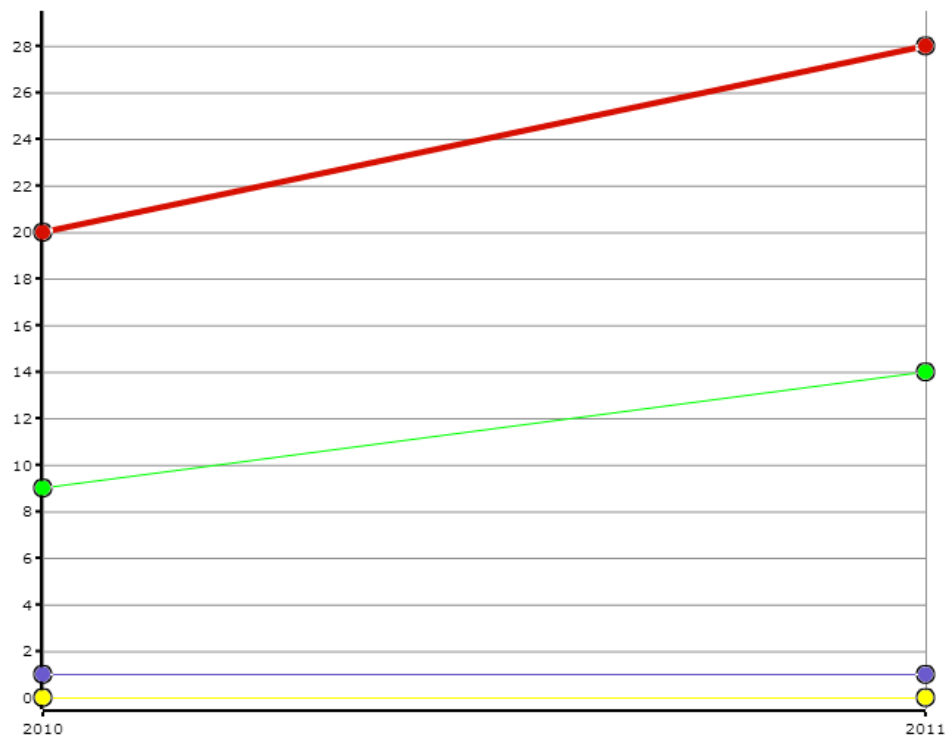

Dane pochodzą z serwisu www.mojapolis.pl

muzea i ich oddziały - imprezy o wiatowe: konkursy, w liczbach ogółem

Wskaźnik:

muzea i ich oddziały - imprezy o wiatowe: konkursy, w liczbach ogółem - Opis wskaźnika Wskaźnik informuje ile [konkursów](#) odbyło się w [muzeach](#) i ich [oddziałach](#) w danym roku. Do wyboru można porównywać dane na poziomie gmin, powiatów lub województw oraz w czasie. Nie zapomnij GUS nie definiuje konkursu. Od 2010 roku GUS wprowadził zmiany do listy badanych cech dla podgrupy „[imprezy o wiatowe w muzeach](#)”. Aby zobaczyć co jeszcze warto wiedzieć o tych danych proszę kliknąć w pełny opis wskaźnika. Zakres danych Dane dostępne za lata 2010 - 2011

Rodzaj gminy: ogółem

Jednostka miary:

Legenda

- podlaskie
- Białystok (woj. podlaskie, pod. białostocki)
- Łomża (woj. podlaskie, pod. łomżyński)
- Suwałki (woj. podlaskie, pod. suwalski)

Źródła danych: BDL GUS