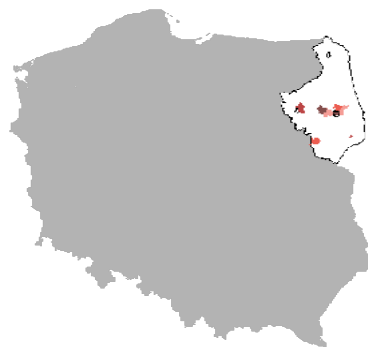

Dane pochodzą z serwisu www.mojapolis.pl

muzea i ich oddziały - imprezy o wiatowe: koncerty, w liczbach ogółem 2011

Dokładność: Gminy

Wskaźnik:

muzea i ich oddziały - imprezy o wiatowe: koncerty, w liczbach ogółem - Opis wskaźnika Wskaźnik informuje ile [koncertów](#) odbyło się w [muzeach](#) i ich [oddziałach](#) w danym roku. Do wyboru można porównywać dane na poziomie gmin (dane dostępne od 2008 roku), powiatów lub województw oraz w czasie. Nie zapomnij! Od 2010 roku GUS wprowadził zmiany do listy badanych cech dla podgrupy „[imprezy o wiatowe w muzeach](#)”. Aby zobaczyć co jeszcze warto wiedzieć o tych danych proszę kliknąć w pełny opis wskaźnika. Zakres danych: Dane dostępne za lata 2000 - 2007 tylko na poziomie powiatów, 2008 - 2011 także na poziomie gmin

Rodzaj gminy: ogółem

Legenda

jednostka miary: szt.

Dane pochodzą z serwisu www.mojapolis.pl

Gminy	muzea i ich oddziały - imprezy o wiatowe: koncerty, w liczbach ogółem 2011, szt.	Miejsce w rankingu
Białystok	19	1
Tykocin	10	2
Hajnówka-miasto	7	3
Pińtka	6	4
Wasilków	4	5
Ciechanowiec	2	6
Supraśl	1	7
Choroszcz	1	7
Suwałki-miasto	0	9
Czarna Białostocka	0	9
Dobrzyniewo Duże	0	9
Gródek	0	9
Juchnowiec Kościelny	0	9
Łąpy	0	9
Michałow	0	9
Powiatne	0	9
Filipów	0	9
Jeleniewo	0	9
Przerów	0	9
Raczki	0	9
Rutka-Tartak	0	9
Suwałki-wieś	0	9
Szypliszki	0	9
Wiątki	0	9
Suraż	0	9
Turośl Kościelna	0	9
Zabłudów	0	9
Zawady	0	9
Dziadowa Białostocka	0	9
Janów	0	9
Korycin	0	9
Krynki	0	9
Kuźnica	0	9
Nowy Dwór	0	9
Sidra	0	9
Sokółka	0	9
Suchowola	0	9
Szudziałowo	0	9
Bielsk Podlaski-miasto	0	9
Białystok-miasto	0	9
Bielsk Podlaski-wieś	0	9
Bolesław	0	9
Białystok-wieś	0	9
Orla	0	9
Rudka	0	9
Wyszki	0	9
Białowieża	0	9
Czeremcha	0	9
Czyżew	0	9
Dubicze Cerkiewne	0	9
Hajnówka-wieś	0	9
Kleszczele	0	9
Narew	0	9
Narewka	0	9
Kolno-miasto	0	9