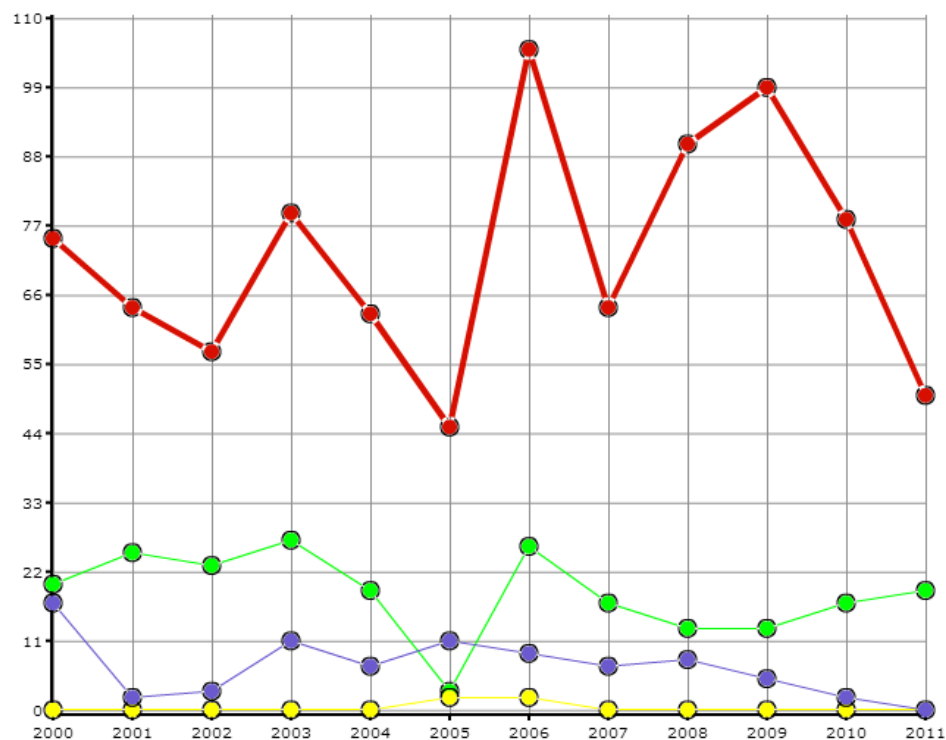

Dane pochodzą z serwisu www.mojapolis.pl

muzea i ich oddziały - imprezy o wiatowe: koncerty, w liczbach ogółem

Wskaźnik:

muzea i ich oddziały - imprezy o wiatowe: koncerty, w liczbach ogółem - Opis wskaźnika Wskaźnik informuje ile [koncertów](#) odbyło się w [muzeach](#) i ich [oddziałach](#) w danym roku. Do wyboru można porównywać dane na poziomie gmin (dane dostępne od 2008 roku), powiatów lub województw oraz w czasie. Nie zapomnij! Od 2010 roku GUS wprowadził zmiany do listy badanych cech dla podgrupy „[imprezy o wiatowe w muzeach](#)”. Aby zobaczyć co jeszcze warto wiedzieć o tych danych proszę kliknąć w pełny opis wskaźnika. Zakres danych: Dane dostępne za lata 2000 - 2007 tylko na poziomie powiatów, 2008 - 2011 także na poziomie gmin

Rodzaj gminy: ogółem

Jednostka miary:

Legenda

- podlaskie
- Białystok (woj. podlaskie, pod. białostocki)
- Łomża (woj. podlaskie, pod. łomżyński)
- Suwałki (woj. podlaskie, pod. suwalski)

Źródła danych: BDL GUS