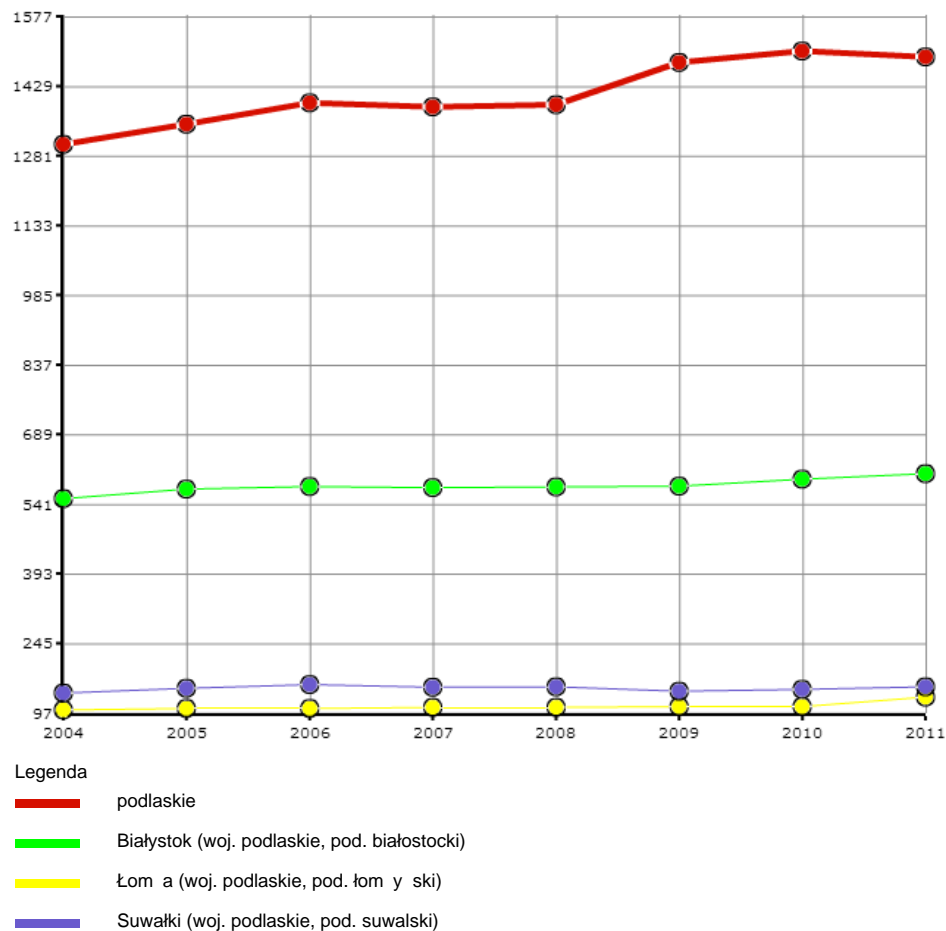

Dane pochodzą z serwisu www.mojapolis.pl

krajobraz - powierzchnia terenów zieleni w obszarach zamieszkania, w ha ogółem

Wskaźnik:

krajobraz - powierzchnia terenów zieleni w obszarach zamieszkania, w ha ogółem - Opis wskaźnika: Wskaźnik pokazuje łączną powierzchnię terenów zieleni w obszarach zamieszkałych w danym roku. Obejmuje ona parki, zielone dachy, tereny zieleni osiedlowej oraz zielone uliczne. Do wyboru można porównywać dane na poziomie gmin, powiatów lub województw oraz w czasie. Nie zapomnij! Aby zobaczyć coś jeszcze warto wiedzieć o tych danych, proszę kliknąć w pełny opis wskaźnika. Zakres danych: Dane dostępne za lata 2004 - 2011

Rodzaj gminy: ogółem

Jednostka miary:

Źródła danych: BDL GUS