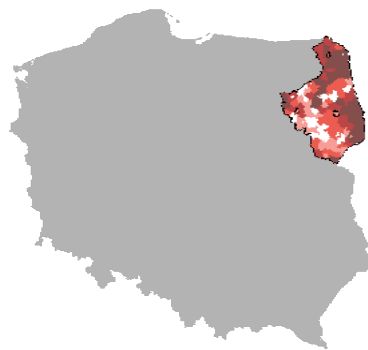

Rodzaj gminy: ogółem

Legenda

jednostka miary: ha

Dane pochodzą z serwisu [www.mojapolis.pl](http://www.mojapolis.pl)

Gminy	krajobraz - powierzchnia obszarów prawnie chronionych, w ha ogółem 2011, ha	Miejsce w rankingu
Narewka	33 650,6	1
Sztabin	30 614,0	2
Gródek	26 987,0	3
Płaska	23 100,0	4
Goniadz	23 028,0	5
Szudziałowo	20 168,8	6
Giby	19 574,3	7
Białowieża	19 057,5	8
Zbójna	18 576,9	9
Hajnówka-wie	18 032,1	10
Mielnik	17 888,1	11
Nowinka	17 157,4	12
Trzcianne	16 539,0	13
Czarna Białostocka	15 046,4	14
Augustów-wie	14 950,0	15
Sejny-wie	14 850,3	16
Krasnopol	14 073,6	17
Suwałki-wie	13 988,3	18
Rajgród	13 555,0	19
Turośl	12 790,4	20
Krynki	12 788,1	21
Supraśl	12 039,6	22
Lipsk	11 961,0	23
Michałow	11 361,1	24
Jeleniew	10 655,0	25
Dubicze Cerkiewne	10 634,0	26
Narew	10 132,6	27
Wiązany	9 121,0	28
Sokółka	8 915,6	29
Filipów	8 700,0	30
Tykocin	7 829,2	31
Bargłów Kościelny	7 531,0	32
Przerośl	7 407,0	33
Rutka-Tartak	7 390,0	34
Drohiczyn	7 290,0	35
Kolno-wie	6 631,9	36
Dobrzyniewo Duże	6 569,6	37
Raczki	6 400,0	38
Augustów-miasto	5 657,7	39
Szypliszki	5 650,0	40
Łomża-wie	4 976,6	41
Zabłudów	4 710,0	42
Kuźnica	4 550,0	43
Piwniczna	4 287,0	44
Wasilków	4 262,5	45
Radziłów	4 177,0	46
Nowogród	4 142,6	47
Bakałarzewo	4 053,8	48
Pułsk	3 550,0	49
Choroszcz	3 429,0	50
Kleszczele	3 274,0	51
Siemiatycze-wie	3 216,6	52
Bielsk Podlaski-wie	3 150,0	53
Suchowola	3 132,0	54
Sura	3 009,0	55