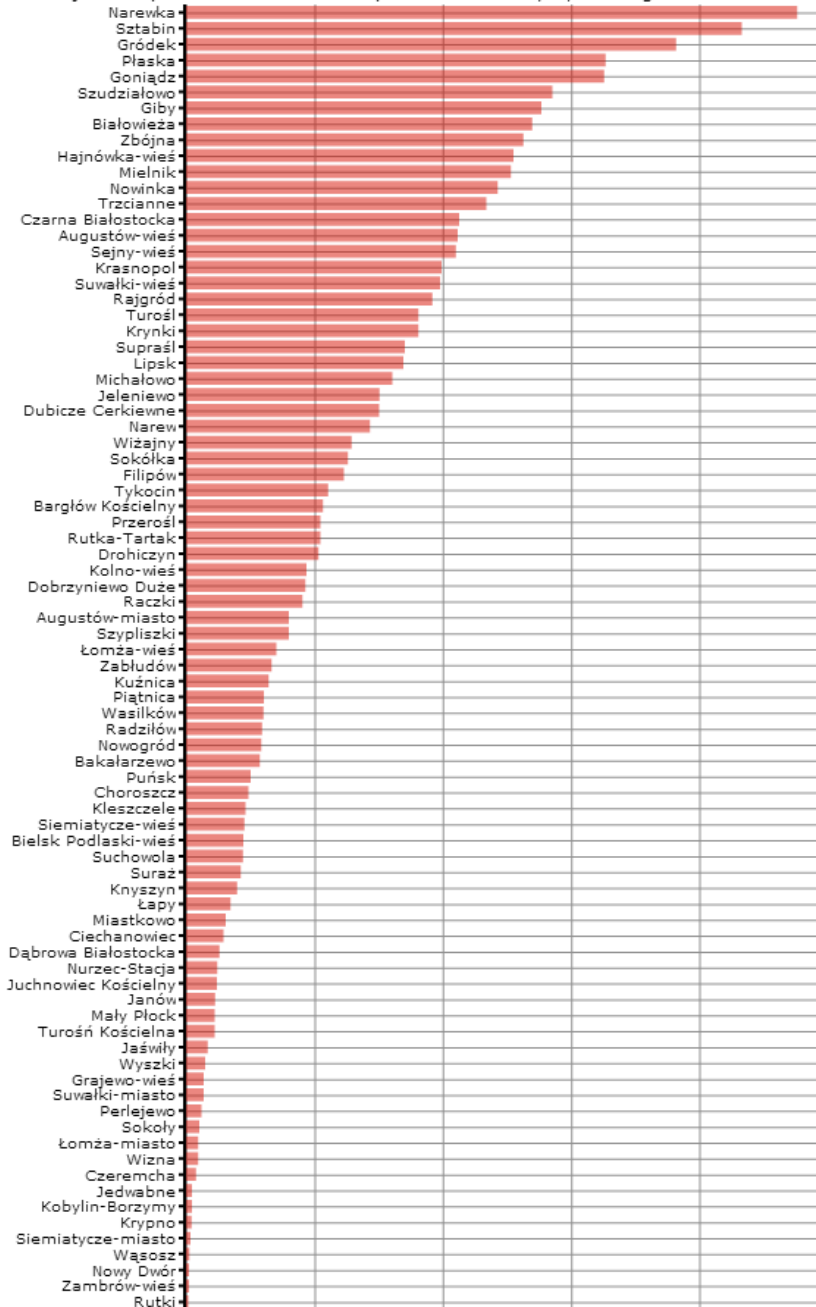

Dane pochodzą z serwisu www.mojapolis.pl

krajobraz - powierzchnia obszarów prawnie chronionych, w ha ogółem 2011