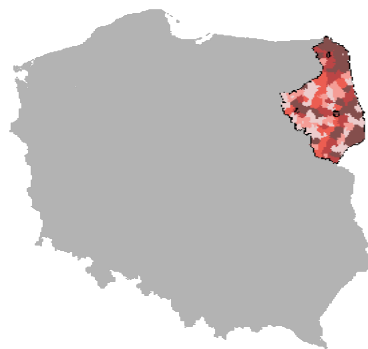

Dane pochodzą z serwisu www.mojapolis.pl

krajobraz - pomniki przyrody, w liczbach ogółem 2011

Dokładność: Gminy

Wskaźnik:

krajobraz - pomniki przyrody, w liczbach ogółem - Opis wskaźnika: Wskaźnik pokazuje liczbę [pomników przyrody](#) w danym roku. Do wyboru można porównywać dane na poziomie gmin, powiatów lub województw oraz w czasie. Nie zapomnij sprawdzić definicji [krajobrazu](#). Aby zobaczyć, co jeszcze warto wiedzieć o tych danych, proszę kliknąć w pełny opis wskaźnika. Zakres danych: Dane dostępne za lata 2000 - 2011

Rodzaj gminy: ogółem

Dane pochodzą z serwisu www.mojapolis.pl

Gminy	krajobraz - pomniki przyrody, w liczbach ogółem 2011, szt.	Miejsce w rankingu
Białowieża	527	1
Hajnówka-wieś	527	1
Narewka	117	3
Hajnówka-miasto	60	4
Supraśl	40	5
Ciechanowiec	38	6
Czarna Białostocka	35	7
Giby	29	8
Mały Płock	28	9
Sejny-wieś	27	10
Suwałki-miasto	26	11
Bielsk Podlaski-wieś	25	12
Gródek	24	13
Płaska	22	14
Kobylin-Borzemy	21	15
Wiązina	19	16
Pietrówka	19	16
Jeleniewo	19	16
Wizna	19	16
Bielsk Podlaski-miasto	18	20
Dubicze Cerkiewne	15	21
Szczuczyn	14	22
Zawady	14	22
Bakalarzewo	13	24
Sidra	13	24
Augustów-miasto	13	24
Łomża-miasto	12	27
Białystok	12	27
Szypliszki	12	27
Szudziałowo	11	30
Rutka-Tartak	11	30
Puławy	11	30
Przerowo	9	33
Nurzec-Stacja	9	33
Krasnopol	9	33
Sztubin	8	36
Kuźnica	8	36
Dziadkowiec	8	36
Choroszcz	8	36
Zabłudów	7	40
Sokółka	7	40
Suwałki-wieś	7	40
Nowinka	7	40
Powiaty	7	40
Mielnik	7	40
Augustów-wieś	6	46
Tykocin	6	46
Boleski	6	46
Stawiski	5	49
Knyszyn	5	49
Łomża-wieś	5	49
Siemiatycze-wieś	5	49
Filipów	5	49
Dziadowa Białostocka	4	54
Grodzisk	4	54
Miastkowo	4	54