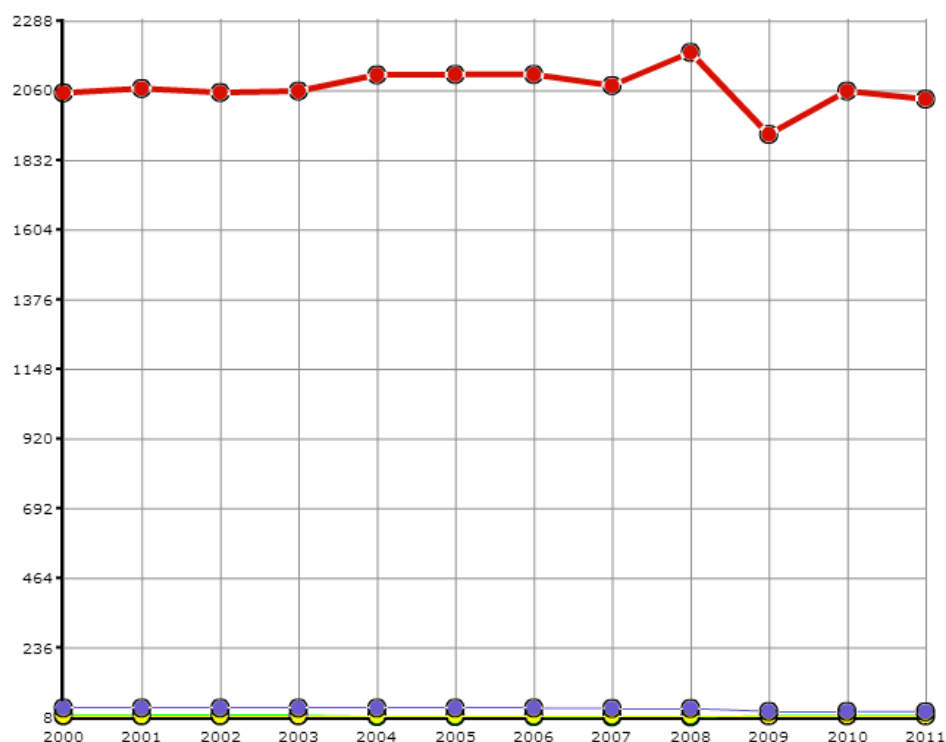

Dane pochodzą z serwisu www.mojapolis.pl

krajobraz - pomniki przyrody, w liczbach ogółem

Wskaźnik:

krajobraz - pomniki przyrody, w liczbach ogółem - Opis wskaźnika Wskaźnik pokazuje liczbę [pomników przyrody](#) w danym roku. Do wyboru można porównywać dane na poziomie gmin, powiatów lub województw oraz w czasie. Nie zapomnij! Proszę sprawdzić definicję [krajobrazu](#). Aby zobaczyć, co jeszcze warto wiedzieć o tych danych, proszę kliknąć w pełny opis wskaźnika. Zakres danych dostępny za lata 2000 - 2011

Rodzaj gminy: ogółem

Jednostka miary:

Legenda

- podlaskie
- Białystok (woj. podlaskie, pod. białostocki)
- Łomża (woj. podlaskie, pod. łomżyński)
- Suwałki (woj. podlaskie, pod. suwalski)

Źródła danych: BDL GUS