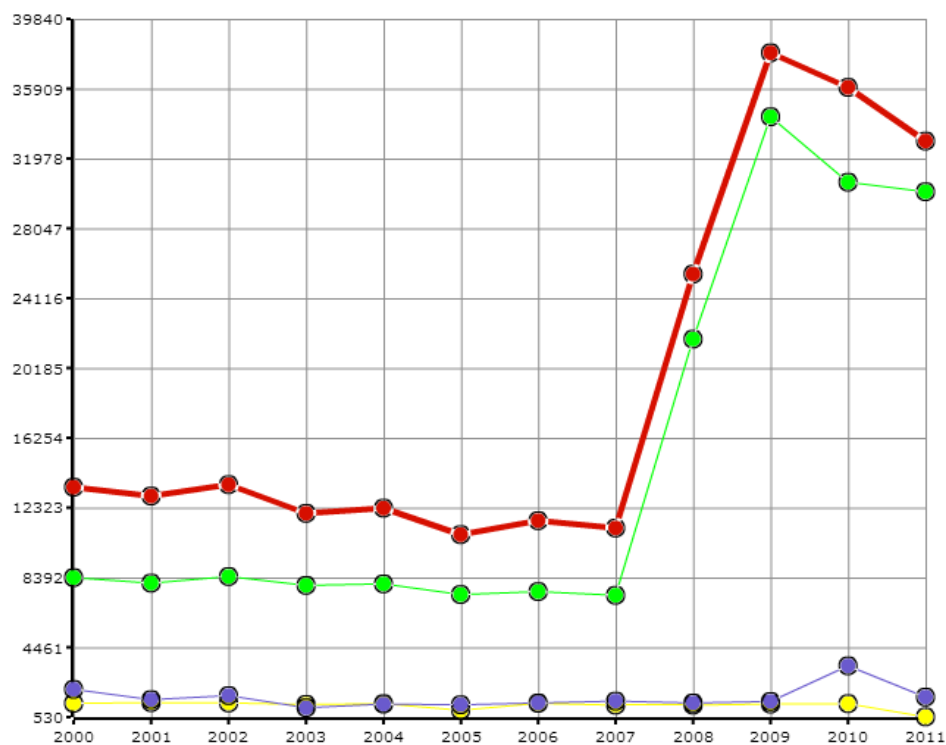

Dane pochodzą z serwisu www.mojapolis.pl

kina stałe - seanse, w liczbach ogółem

Wskaźnik:

kina stałe - seanse, w liczbach ogółem - Opis wskaźnika: Wskaźnik pokazuje ile [seansów](#) w danym roku wyświetlono w [kinach](#) stałych. Do wyboru można porównywać dane na poziomie gmin, powiatów lub województw oraz w czasie. Nie zapomnij! Oprócz kin stałych istnieją także kina ruchome oraz - pojedyncze w skali kraju - kina samochodowe. Aby zobaczyć coś jeszcze warto wiedzieć o tych danych, proszę kliknąć w pełny opis wskaźnika. Zakres danych dostępny za lata 2000-2011

Rodzaj gminy: ogółem

Jednostka miary:

Legenda

- podlaskie
- Białystok (woj. podlaskie, pod. białostocki)
- Łomża (woj. podlaskie, pod. łomżyński)
- Suwałki (woj. podlaskie, pod. suwalski)

Źródła danych: BDL GUS