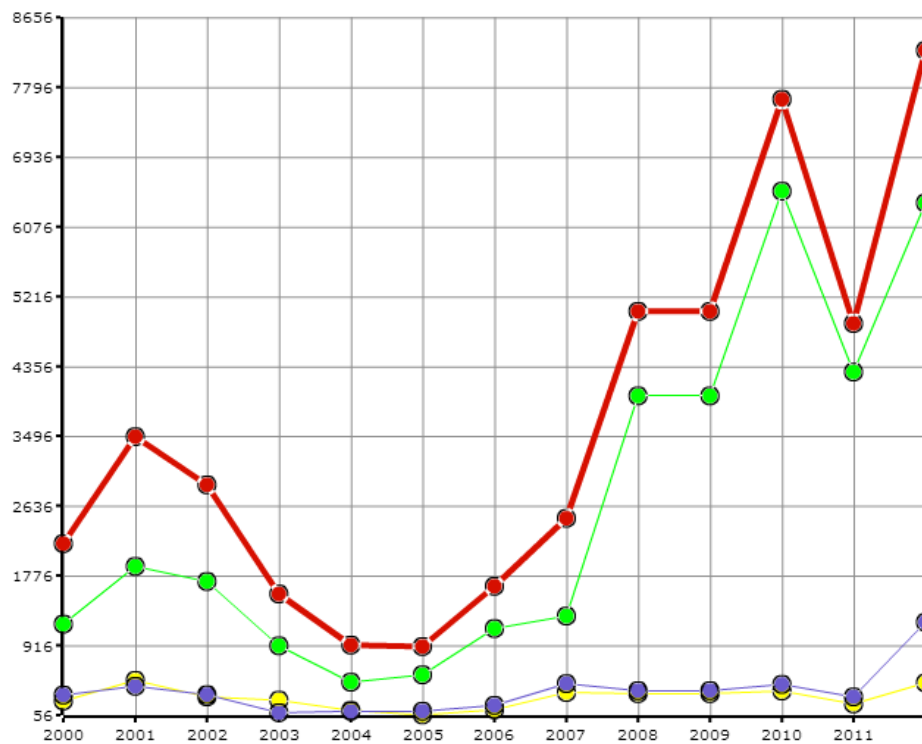

Dane pochodzą z serwisu www.mojapolis.pl

kina stałe - seanse filmów produkcji polskiej, w liczbach ogółem

Wskaźnik:

kina stałe - seanse filmów produkcji polskiej, w liczbach ogółem - Opis wskaźnika Wskaźnik informuje podczas ilu [seansów](#) w [kinach](#) stałych wyświetlono w danym roku [filmy polskie](#). Do wyboru można porównywać dane na poziomie gmin, powiatów lub województw oraz w czasie. Nie zapomnij! Oprócz kin stałych istnieją także kina ruchome oraz - pojedyncze w skali kraju - kina samochodowe, w których też można wyświetlać polskie filmy. Aby zobaczyć co jeszcze warto wiedzieć o tych danych proszę kliknąć w pełny opis wskaźnika. Zakres danych dostępny dla lat 2000-2011

Rodzaj gminy: ogółem

Jednostka miary:

Legenda

- podlaskie
- Białystok (woj. podlaskie, pod. białostocki)
- Łomża (woj. podlaskie, pod. łomżyński)
- Suwałki (woj. podlaskie, pod. suwalski)

Źródła danych: BDL GUS