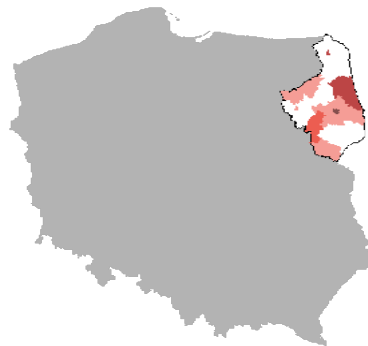

Dane pochodzą z serwisu www.mojapolis.pl

kina stałe - sale projekcyjne, w liczbach ogółem 2011

Dokładność: Powiaty

Wskaźnik:

kina stałe - sale projekcyjne, w liczbach ogółem - Opis wskaźnika Wskaźnik informuje ile [sal projekcyjnych](#) posiadały w danym roku [kina](#) stałe. Do wyboru można porównywać dane na poziomie gmin, powiatów lub województw oraz w czasie. Nie zapomnij! Oprócz kin stałych istnieją także kina ruchome oraz - pojedyncze w skali kraju - kina samochodowe. Aby zobaczyć co jeszcze warto wiedzieć o tych danych proszę kliknąć w pełny opis wskaźnika. Zakres danych: Dane dostępne za lata 2000-2011

Rodzaj gminy: ogółem

Dane pochodzą z serwisu www.mojapolis.pl

Powiaty	kina stałe - sale projekcyjne, w liczbach ogółem 2011, szt.	Miejsce w rankingu
Białystok	16	1
sokólski	3	2
Suwałki	3	2
wysokomazowiecki	2	4
białostocki	1	5
grajewski	1	5
kolne ski	1	5
Łom a	1	5
siemiatycki	1	5
moniecki	0	10
suwalski	0	10
sejne ski	0	10
bielski	0	10
hajnowski	0	10
łom y ski	0	10
zambrowski	0	10
augustowski	0	10