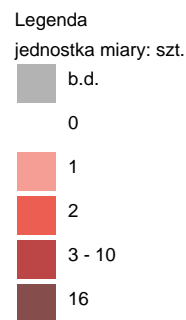

Dane pochodzą z serwisu www.mojapolis.pl

kina stałe - sale projekcyjne, w liczbach ogółem 2011

Dokładność: Powiaty

Wskaźnik:

kina stałe - sale projekcyjne, w liczbach ogółem - Opis wskaźnika Wskaźnik informuje ile [sal projekcyjnych](#) posiadały w danym roku [kina](#) stałe. Do wyboru można porównywać dane na poziomie gmin, powiatów lub województw oraz w czasie. Nie zapomnij! Oprócz kin stałych istnieją także kina ruchome oraz - pojedyncze w skali kraju - kina samochodowe. Aby zobaczyć co jeszcze warto wiedzieć o tych danych proszę kliknąć w pełny opis wskaźnika. Zakres danych: Dane dostępne za lata 2000-2011

Rodzaj gminy: ogółem