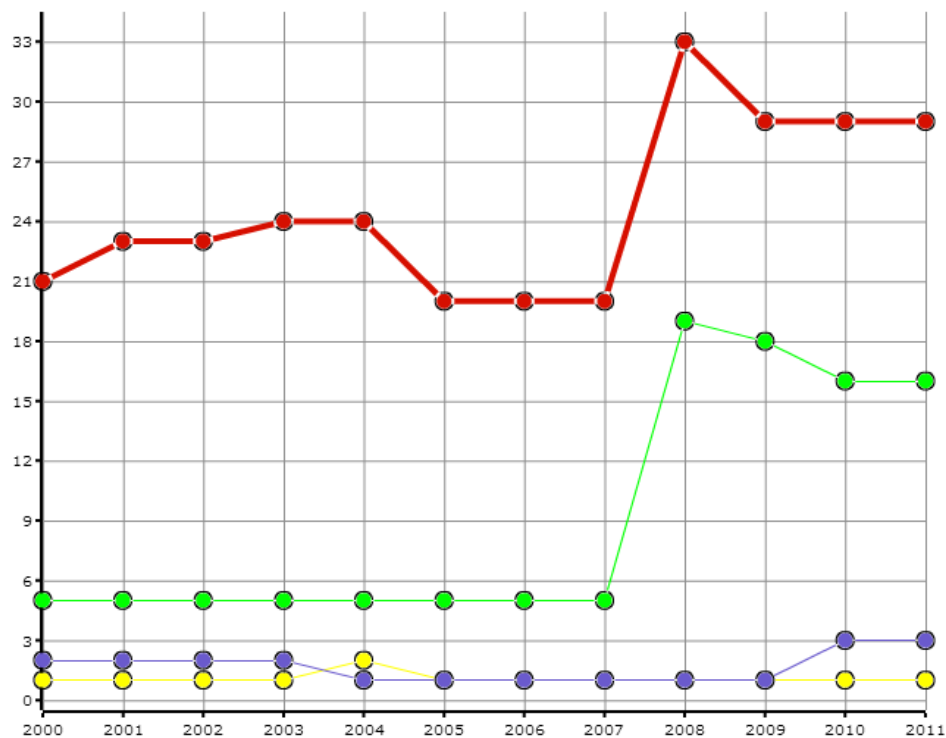

Dane pochodzą z serwisu [www.mojapolis.pl](http://www.mojapolis.pl)

## kina stałe - sale projekcyjne, w liczbach ogółem

Wskaźnik:

**kina stałe - sale projekcyjne, w liczbach ogółem** - Opis wskaźnika Wskaźnik informuje ile [sal projekcyjnych](#) posiadały w danym roku [kina](#) stałe. Do wyboru można porównywać dane na poziomie gmin, powiatów lub województw oraz w czasie. Nie zapomnij! Oprócz kin stałych istnieją także kina ruchome oraz - pojedyncze w skali kraju - kina samochodowe. Aby zobaczyć coś jeszcze warto wiedzieć o tych danych proszę kliknąć w pełny opis wskaźnika. Zakres danych: Dane dostępne za lata 2000-2011

Rodzaj gminy: ogółem

Jednostka miary:

Legenda

- podlaskie
- Białystok (woj. podlaskie, pod. białostocki)
- Łódź (woj. podlaskie, pod. łódzki)
- Suwałki (woj. podlaskie, pod. suwalski)

Źródła danych: BDL GUS