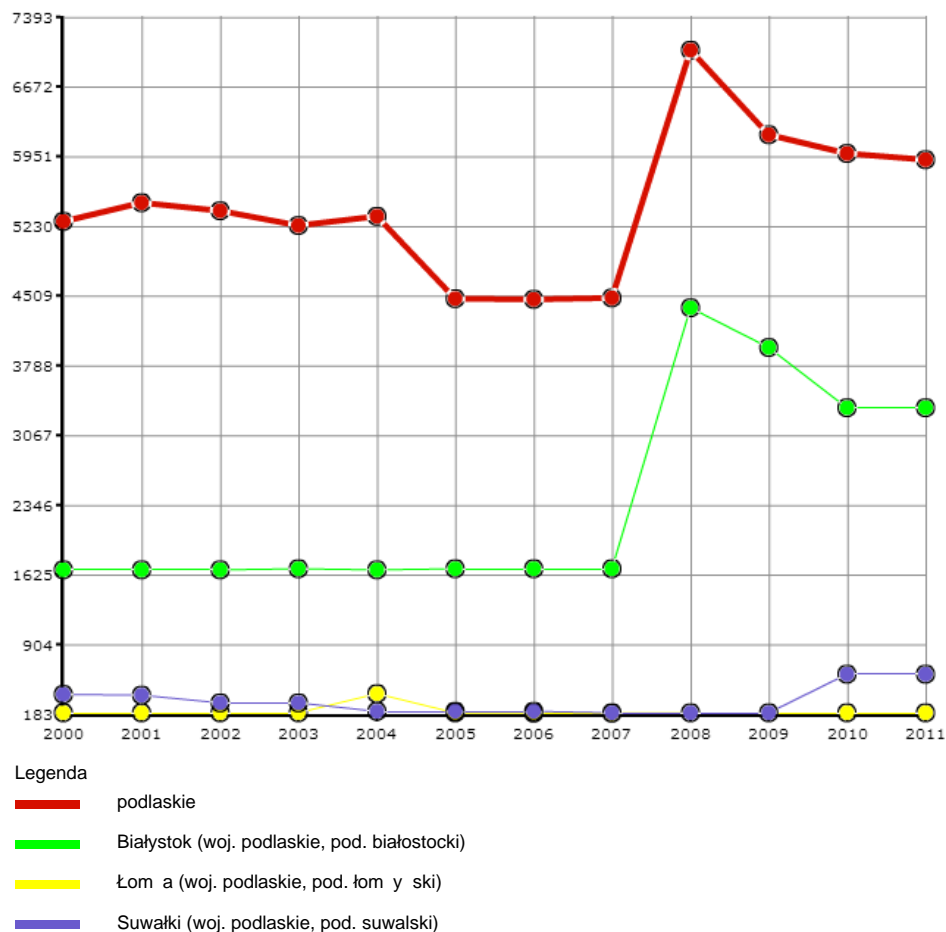

Dane pochodzą z serwisu www.mojapolis.pl

kina stałe - miejsca na widowni, w liczbach ogółem

Wskaźnik:

kina stałe - miejsca na widowni, w liczbach ogółem - Opis wskaźnika Wskaźnik pokazuje ile w danym roku było w [kinach](#) stałych [miejsc na widowni](#). Do wyboru można porównywać dane na poziomie gmin, powiatów lub województw oraz w czasie. Nie zapomnij GUS nie wykazuje tzw. miejsc dostawnych. Oprócz kin stałych istnieją także kina ruchome oraz - pojedyncze w skali kraju - kina samochodowe. Aby zobaczyć coś jeszcze warto wiedzieć o tych danych proszę kliknąć w pełny opis wskaźnika. Zakres danych dostępny za lata 2000-2011

Rodzaj gminy: ogółem

Jednostka miary:

Źródła danych: BDL GUS