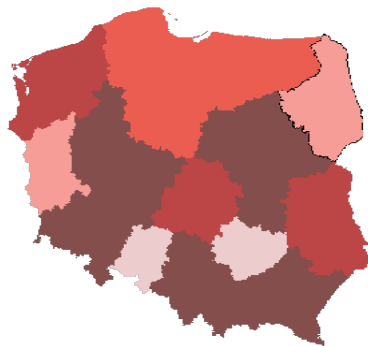

Dane pochodzą z serwisu www.mojapolis.pl

kina stałe - liczba obiektów ogółem 2011

Dokładność: Województwa

Wskaźnik:

kina stałe - liczba obiektów ogółem - Opis wskaźnika: Wskaźnik pokazuje liczbę [kin](#) stałych w danym roku. Do wyboru można porównywać dane na poziomie gmin, powiatów lub województw oraz w czasie. Nie zapomnij! Oprócz kin stałych istnieją także kina ruchome oraz - pojedyncze w skali kraju - kina samochodowe. Aby zobaczyć, co jeszcze warto wiedzieć o tych danych, proszę kliknąć w pełny opis wskaźnika. Zakres danych: Dane dostępne za lata 2000-2011

Rodzaj gminy: ogółem

Legenda

jednostka miary: ob.

Dane pochodz z serwisu www.mojapolis.pl

Województwa	kina stałe - liczba obiektów ogółem 2011, ob.	Miejsce w rankingu
mazowieckie	59	1
l skie	53	2
małopolskie	46	3
wielkopolskie	44	4
dolno l skie	38	5
podkarpackie	30	6
lubelskie	27	7
łódzkie	24	8
zachodniopomorskie	22	9
pomorskie	21	10
warmi sko-mazurskie	17	11
kujawsko-pomorskie	17	11
podlaskie	14	13
lubuskie	14	13
opolskie	12	15
wi tokrzyskie	10	16