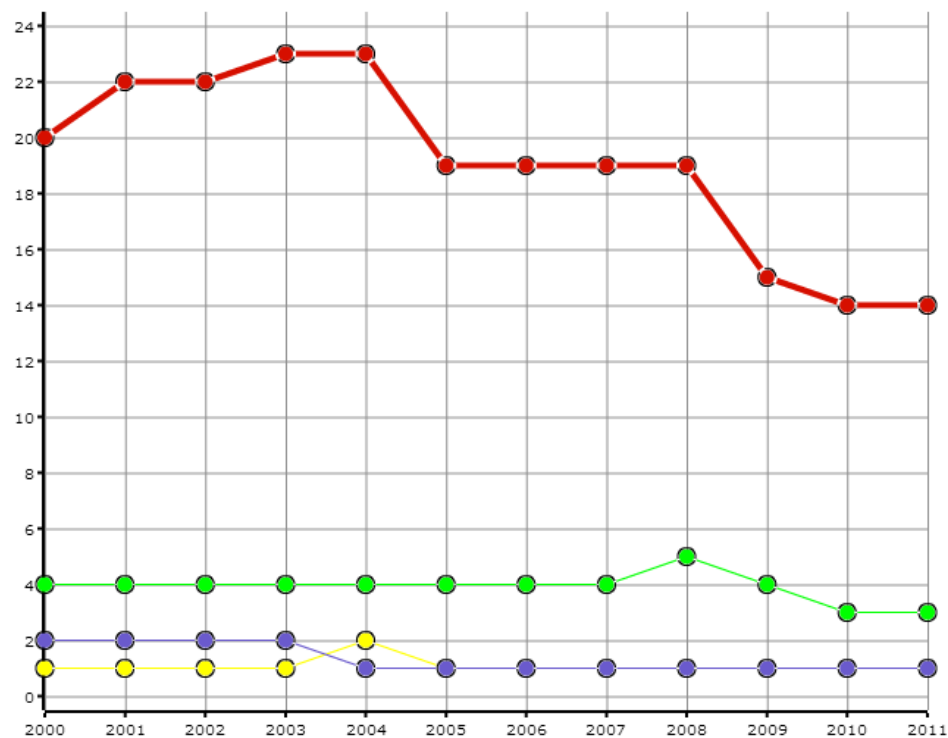

Dane pochodzą z serwisu www.mojapolis.pl

kina stałe - liczba obiektów ogółem

Wskaźnik:

kina stałe - liczba obiektów ogółem - Opis wskaźnika Wskaźnik pokazuje liczbę kin stałych w danym roku. Do wyboru można porównywać dane na poziomie gmin, powiatów lub województw oraz w czasie. Nie zapomnij! Oprócz kin stałych istnieją także kina ruchome oraz - pojedyncze w skali kraju - kina samochodowe. Aby zobaczyć co jeszcze warto wiedzieć o tych danych proszę kliknąć w pełny opis wskaźnika. Zakres danych: Dane dostępne za lata 2000-2011

Rodzaj gminy: ogółem

Jednostka miary:

Legenda

- podlaskie
- Białystok (woj. podlaskie, pod. białostocki)
- Łomża (woj. podlaskie, pod. łomżyński)
- Suwałki (woj. podlaskie, pod. suwalski)

Źródła danych: BDL GUS