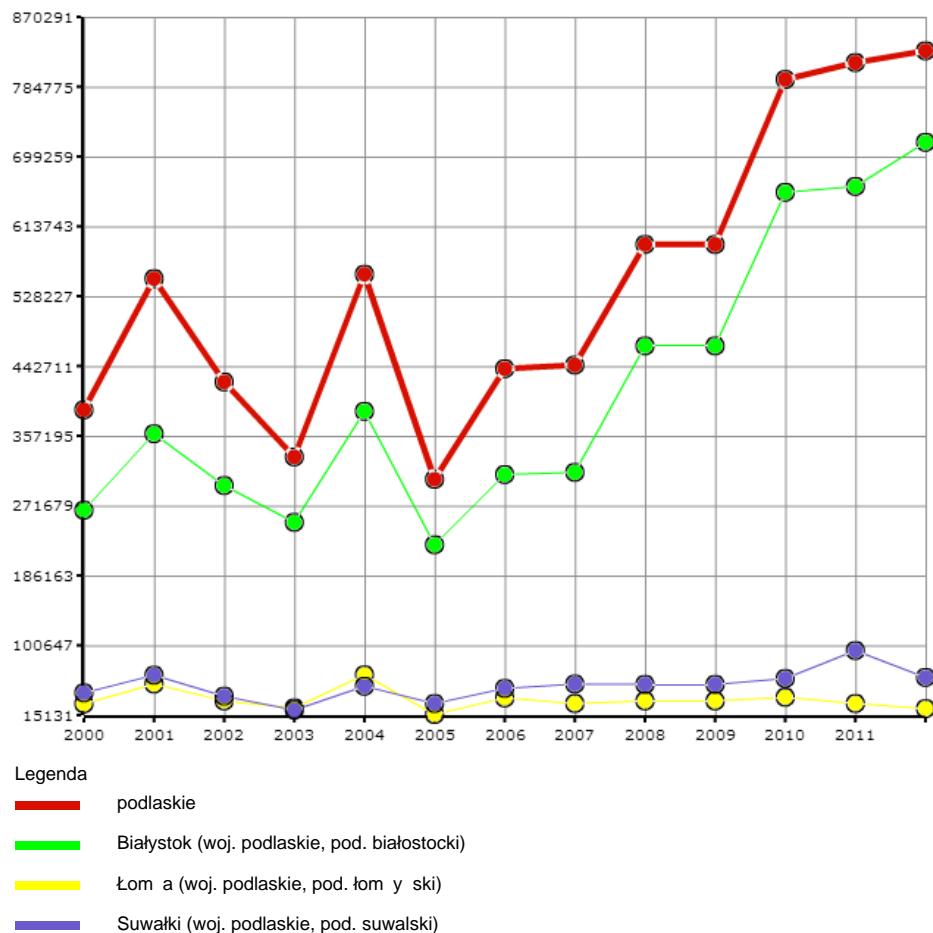

Dane pochodzą z serwisu [www.mojapolis.pl](http://www.mojapolis.pl)

## kina stałe - frekwencja w kinach, w liczbach ogółem

Wskaźnik:

**kina stałe - frekwencja w kinach, w liczbach ogółem** - Opis wskaźnika Wskaźnik informuje o liczbie wizyt w [kinach](#) stałych w danym roku. Do wyboru można porównywać dane na poziomie gmin, powiatów lub województw oraz w czasie. Nie zapomnij w nazwie tego wskaźnika GUS i uważaj na mylną kategorię [wizyt](#) – sugerujemy liczenie osób, a nie odwiedzin. Proszę też sprawdzić hasło [frekwencja](#). Oprócz kin stałych istnieją także kina ruchome oraz - pojedyncze w skali kraju - kina samochodowe. Aby zobaczyć co jeszcze warto wiedzieć o tych danych proszę kliknąć w pełny opis wskaźnika. Zakres danych dostępny za lata 2000 - 2011

Rodzaj gminy: ogółem

Jednostka miary:

Źródła danych: BDL GUS