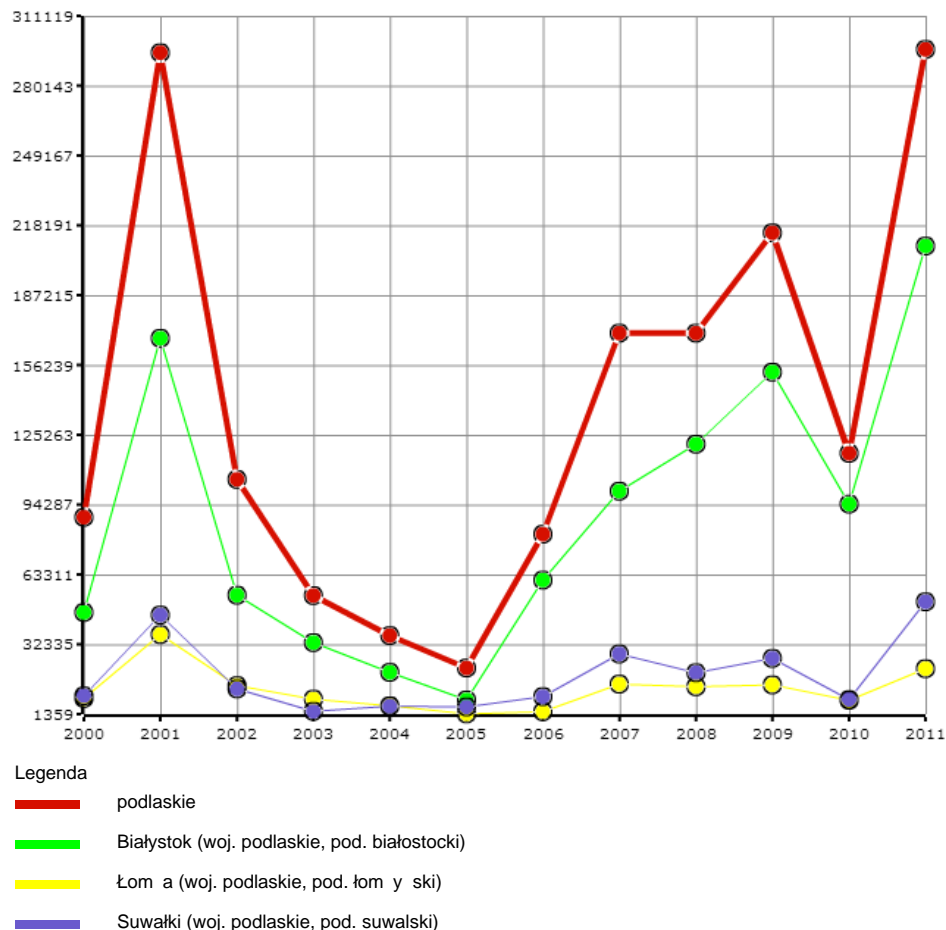

Dane pochodzą z serwisu www.mojapolis.pl

kina stałe - frekwencja na filmach produkcji polskiej, w liczbach ogółem

Wskaźnik:

kina stałe - frekwencja na filmach produkcji polskiej, w liczbach ogółem - Opis wskaźnika Wskaźnik informuje o liczbie wizyt w kinach stałych w danym roku, na seansach podczas których wyświetlano filmy polskie. Do wyboru można porównywać dane na poziomie gmin, powiatów lub województw oraz w czasie. Nie zapomnij w nazwie tego wskaźnika GUS używać myślnikowej kategorii [wizyt](#) – sugerujemy liczenie osób, a nie odwiedzin. Proszę też sprawdzić hasło [frekwencja](#). Oprócz kin stałych istnieją także kina ruchome oraz - pojedyncze w skali kraju - kina samochodowe. Aby zobaczyć co jeszcze warto wiedzieć o tych danych proszę kliknąć w pełny opis wskaźnika. Zakres danych: Dane dostępne za lata 2000 - 2011

Rodzaj gminy: ogółem

Jednostka miary:

Źródła danych: BDL GUS