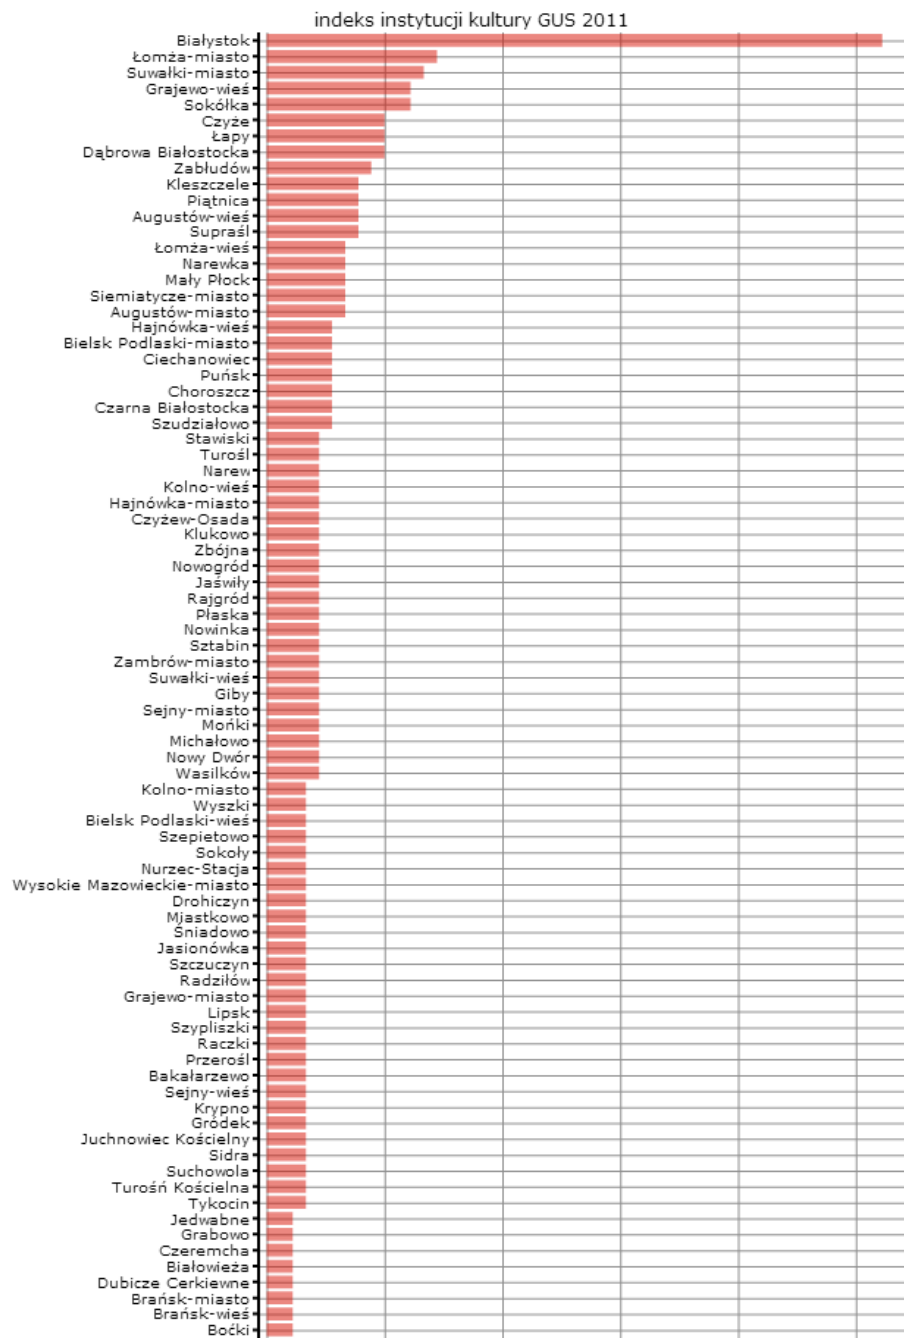

Dane pochodzą z serwisu www.mojapolis.pl