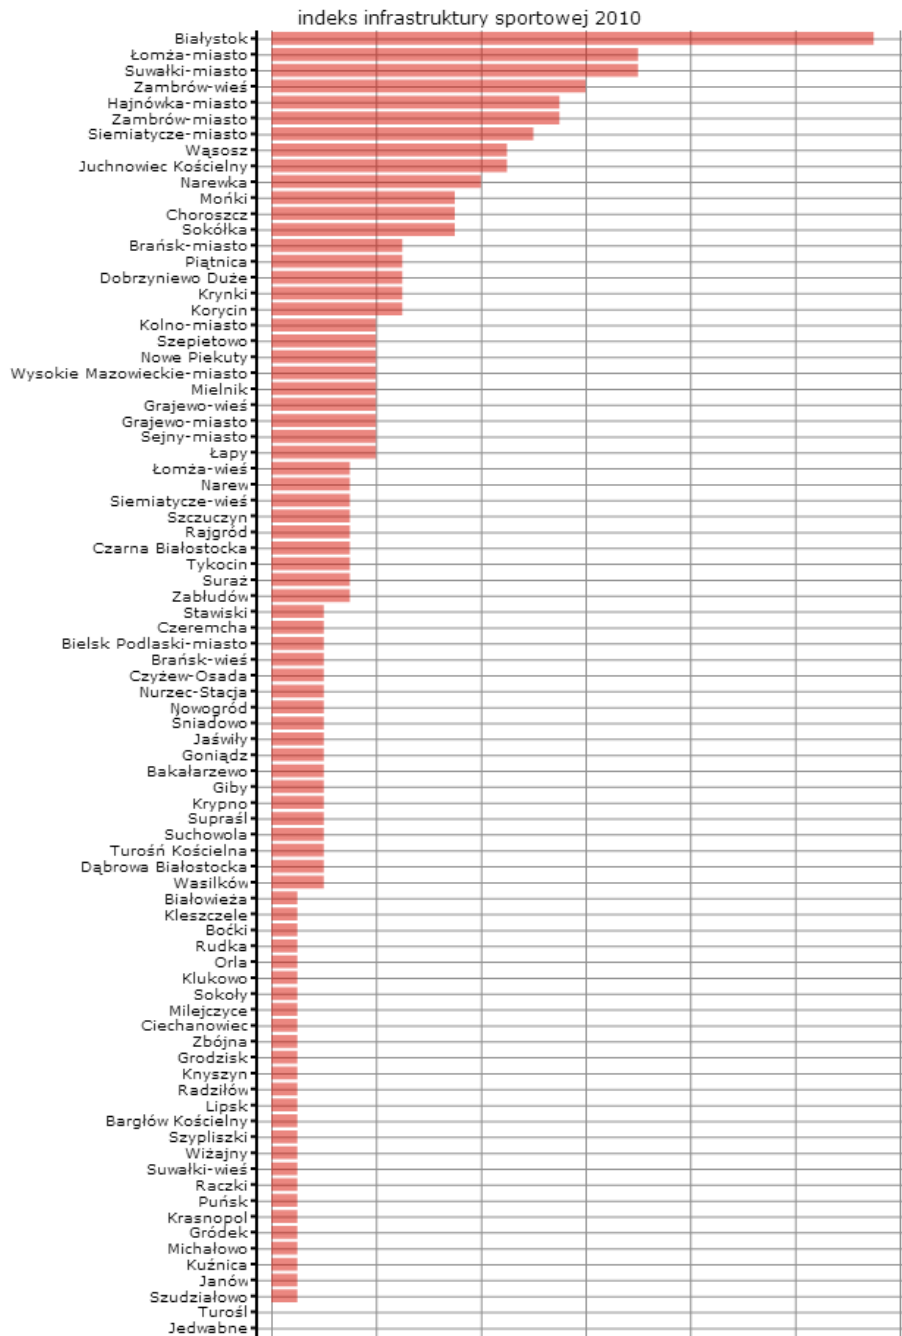

Dane pochodzą z serwisu www.mojapolis.pl