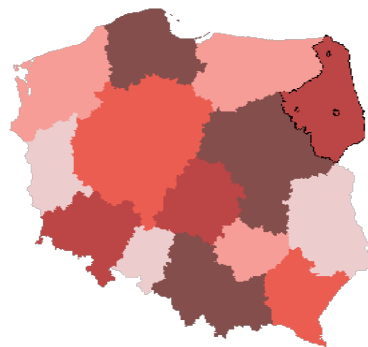

Dane pochodzą z serwisu www.mojapolis.pl

galerie i salony sztuki - wystawy międzynarodowe w Polsce, w liczbach ogółem 2011

Dokładność: Województwa

Wskaźnik:

galerie i salony sztuki - wystawy międzynarodowe w Polsce, w liczbach ogółem - Opis wskaźnika Wskaźnik pokazuje ile [wystaw](#) międzynarodowych odbyło się w [galeriach i salonach sztuki](#) w danym roku. Do wyboru można porównywać dane na poziomie gmin (dane dostępne od 2008 roku), powiatów lub województw oraz w czasie. Nie zapomnij! Wystawy zagraniczne to prezentacje wyłącznie sztuki obcej, natomiast na wystawach międzynarodowych mogłyby pokazywane dzieła lub/i eksponaty polskie. GUS nie uwzględnił tu: galerii i salonów sztuki, które są zarazem [oddziałami muzealnymi](#) oraz instytucji zajmujących się handlem dziełami sztuki bez prowadzenia działalności wystawienniczej. Aby zobaczyć co jeszcze warto wiedzieć o tych danych proszę kliknąć w pełny opis wskaźnika. Zakres danych: Dane dostępne za lata 2002 - 2007 tylko na poziomie powiatów, 2008 - 2011 także na poziomie gmin

Rodzaj gminy: ogółem

Legenda

jednostka miary: szt.