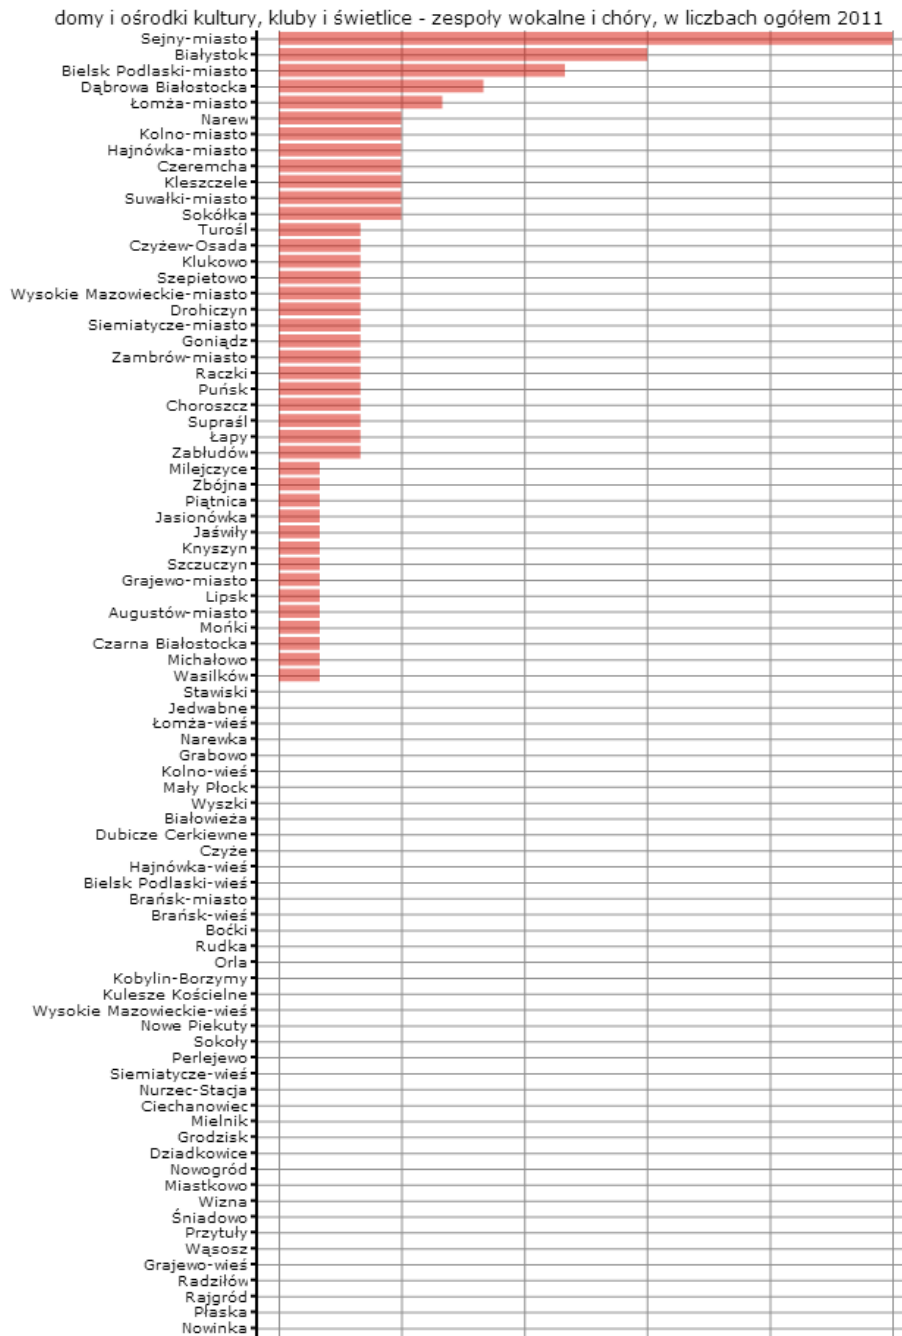

Dane pochodzą z serwisu www.mojapolis.pl

Łom a-wie	0	42
Miastkowo	0	42
Nowogród	0	42

Dane pochodzą z serwisu www.mojapolis.pl